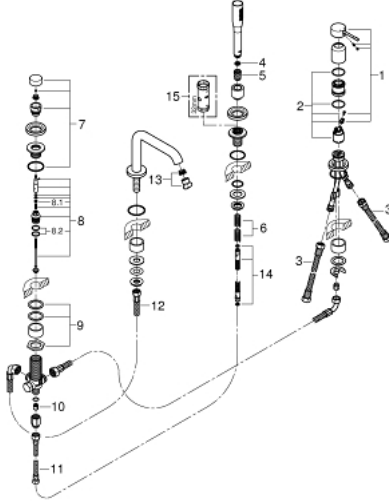

## 25 251 001 ESSENCE DÖRT DELİKLİ KÜVET BATARYASI

### YEDEK PARÇALAR, Ağustos 2020 – now

- 1: Kumanda Kolu (Sipariş no. 46916000)
- 2: Kartuş (Sipariş no. 46374000)
- 3: Tüp (Sipariş no. 07227000)
- 4: Filtre (Sipariş no. 0700200M)
- 5: Konik somun (Sipariş no. 08864000)
- 6: Yay (Sipariş no. 00869000)
- 7: Yöndeğiştirici kafası (Sipariş no. 46721000)
- 8: Yöndeğiştirici (Sipariş no. 45443000)
- 8.1: Contalı rondela Ø6 x Ø2 (Sipariş no. 0128300M)
- 8.2: contalı rondela (Sipariş no. 0120500M)
- 9: vida bağlantısı için degistirme kiti (Sipariş no. 45444000)
- 10: Çek-valf (Sipariş no. 08565000)
- 11: Tüp (Sipariş no. 07300000)
- 12: Tüp (Sipariş no. 48018000)
- 13: Perlatör (Sipariş no. 13926000)
- 14: Metal Duş Hortumu (Sipariş no. 28146000)
- 15: Soket anahtarı (Sipariş no. 19332000)\*