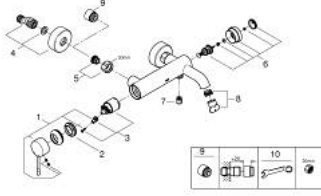

25 250 KF1 ESSENCE TEK KUMANDALI BANYO BATARYASI

ÜRÜN AÇIKLAMASI

- Renk: phantom black
- duvar tipi
- GROHE SilkMove 35 mm seramik kartuş
- sıcaklık limitleyici ile
- otomatik yön değıştirici: banyo/duş
- perlatörlü
- duş çıkışı 1/2"
- entegre çek valf
- ekzantrik
- entegre çek valf

25 250 KF1 ESSENCE TEK KUMANDALI BANYO BATARYASI

YEDEK PARÇALAR, Mart 2022 – now

- 1: Kumanda Kolu (Sipariş no. 46916KF0)
- 2: Eurostyle Kartuş Somunu (Sipariş no. 46460000)
- 3: Kartuş (Sipariş no. 46374000)
- 4: Ekzantrik (Sipariş no. 12662KF0)
- 5: Vidalı bağlantı 1/2" (Sipariş no. 45044KF0)
- 6: Yöndeğiştirici (Sipariş no. 46920KF0)
- 7: Çek-valf (Sipariş no. 08565000)
- 8: Perlatör (Sipariş no. 13926000)
- 9: Uzatma 3/4", 20 mm (Sipariş no. 0713000M)*
- 10: özel anahtar (Sipariş no. 19377000)*