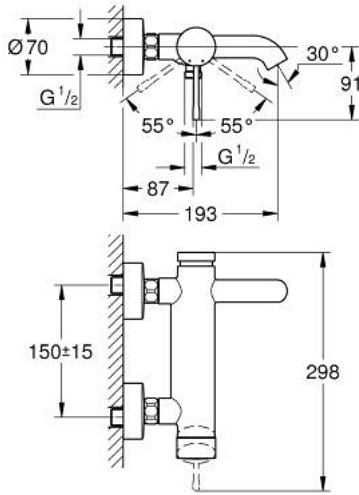

25 250 KF1 ESSENCE TEK KUMANDALI BANYO BATARYASI

ÜRÜN AÇIKLAMASI

- Renk: phantom black
- duvar tipi
- GROHE SilkMove 35 mm seramik kartuş
- sıcaklık limitleyici ile
- otomatik yön değıştirici: banyo/duş
- perlatörlü
- duş çıkışı 1/2"
- entegre çek valf
- ekzantrik
- entegre çek valf

25 250 KF1 ESSENCE TEK KUMANDALI BANYO BATARYASI

YEDEK PARÇALAR, Mart 2022 – now

- 1: Kumanda Kolu (Sipariş no. 46916KF0)
- 2: Eurostyle Kartuş Somunu (Sipariş no. 46460000)
- 3: Kartuş (Sipariş no. 46374000)
- 4: Ekzantrik (Sipariş no. 12662KF0)
- 5: Vidalı bağlantı 1/2" (Sipariş no. 45044KF0)
- 6: Yöndeğiştirici (Sipariş no. 46920KF0)
- 7: Çek-valf (Sipariş no. 08565000)
- 8: Perlatör (Sipariş no. 13926000)
- 9: Uzatma 3/4", 20 mm (Sipariş no. 0713000M)*
- 10: özel anahtar (Sipariş no. 19377000)*