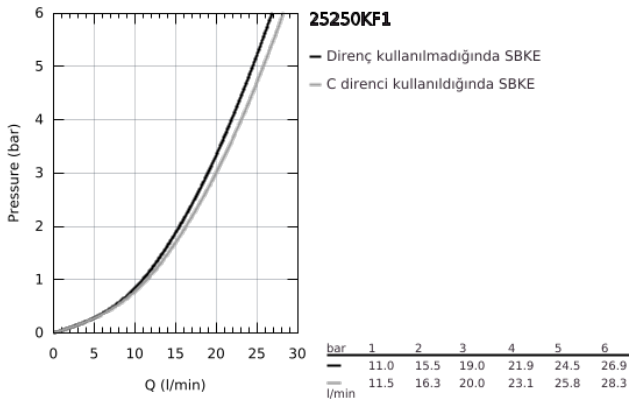

25 250 KF1 ESSENCE TEK KUMANDALI BANYO BATARYASI

ÜRÜN AÇIKLAMASI

- Renk: phantom black
- duvar tipi
- GROHE SilkMove 35 mm seramik kartuş
- sıcaklık limitleyici ile
- otomatik yön değıştirici: banyo/duş
- perlatörlü
- duş çıkışı 1/2"
- entegre çek valf
- ekzantrik
- entegre çek valf