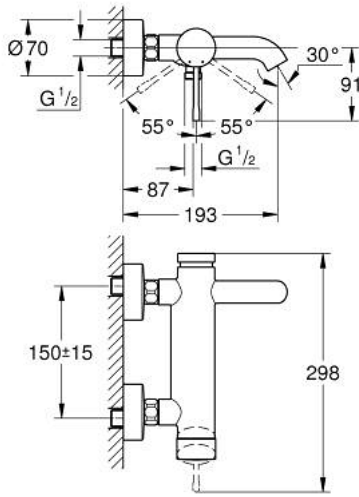

25 250 GN1 ESSENCE TEK KUMANDALI BANYO BATARYASI

ÜRÜN AÇIKLAMASI

- Renk: brushed cool sunrise
- duvar tipi
- GROHE SilkMove 35 mm seramik kartuş
- sıcaklık limitleyici ile
- GROHE LongLife kaplama
- otomatik yön deęiřtirici: banyo/duř
- perlatörlü
- duř çıkıřı 1/2"
- entegre çek valf
- ekzantrik
- entegre çek valf