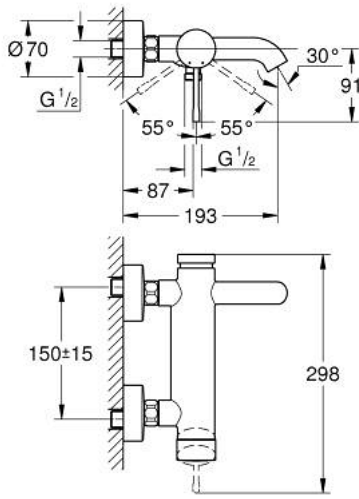

25 250 GL1 ESSENCE TEK KUMANDALI BANYO BATARYASI

ÜRÜN AÇIKLAMASI

- Renk: cool sunrise
- duvar tipi
- GROHE SilkMove 35 mm seramik kartuş
- sıcaklık limitleyici ile
- GROHE LongLife kaplama
- otomatik yön deęiřtirici: banyo/duř
- perlatörlü
- duř çıkıřı 1/2"
- entegre çek valf
- ekzantrik
- entegre çek valf