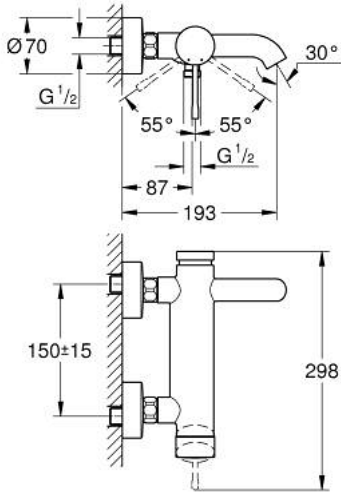

25 250 DL1 ESSENCE TEK KUMANDALI BANYO BATARYASI

ÜRÜN AÇIKLAMASI

- Renk: brushed warm sunset
- duvar tipi
- GROHE SilkMove 35 mm seramik kartuş
- sıcaklık limitleyici ile
- GROHE LongLife kaplama
- otomatik yön deęiřtirici: banyo/duř
- perlatörlü
- duř çıkıřı 1/2"
- entegre çek valf
- ekzantrik
- entegre çek valf