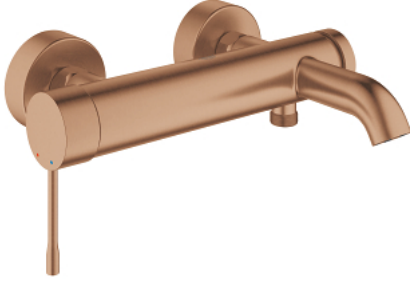

25 250 DL1 ESSENCE TEK KUMANDALI BANYO BATARYASI

ÜRÜN AÇIKLAMASI

- Renk: brushed warm sunset
- duvar tipi
- GROHE SilkMove 35 mm seramik kartuş
- sıcaklık limitleyici ile
- GROHE LongLife kaplama
- otomatik yön deęiřtirici: banyo/duř
- perlatörlü
- duř çıkıřı 1/2"
- entegre çek valf
- ekzantrik
- entegre çek valf