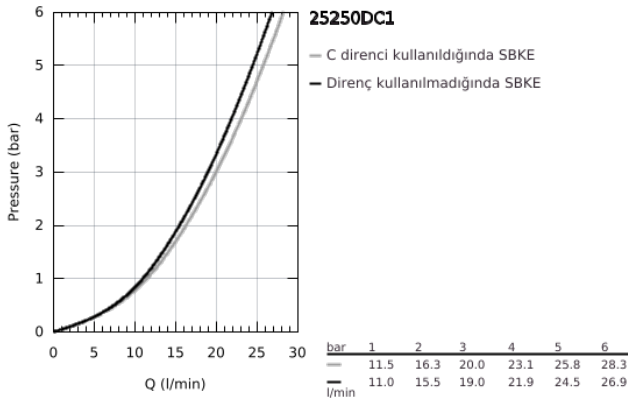

## 25 250 DC1 ESSENCE TEK KUMANDALI BANYO BATARYASI

### ÜRÜN AÇIKLAMASI

- Renk: paslanmaz çelik
- duvar tipi
- GROHE SilkMove 35 mm seramik kartuş
- sıcaklık limitleyici ile
- GROHE LongLife kaplama
- otomatik yön değiştirici: banyo/duş
- perlatörlü
- duş çıkışı 1/2"
- entegre çek valf
- ekzantrik
- entegre çek valf