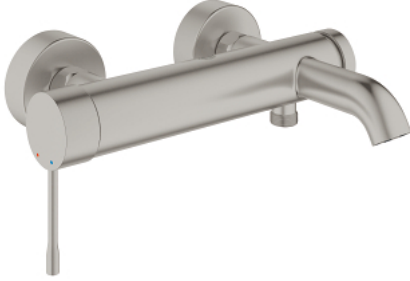

## 25 250 DC1 ESSENCE TEK KUMANDALI BANYO BATARYASI

### ÜRÜN AÇIKLAMASI

- Renk: paslanmaz çelik
- duvar tipi
- GROHE SilkMove 35 mm seramik kartuş
- sıcaklık limitleyici ile
- GROHE LongLife kaplama
- otomatik yön değiştirici: banyo/duş
- perlatörlü
- duş çıkışı 1/2"
- entegre çek valf
- ekzantrik
- entegre çek valf