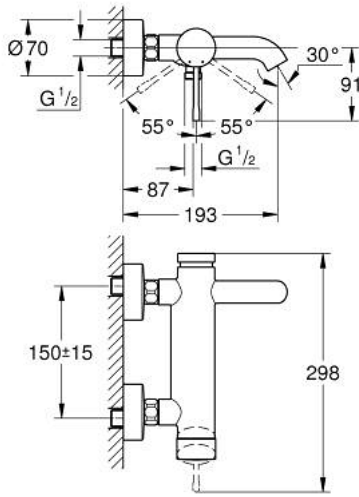

## 25 250 DC1 ESSENCE TEK KUMANDALI BANYO BATARYASI

### ÜRÜN AÇIKLAMASI

- Renk: paslanmaz çelik
- duvar tipi
- GROHE SilkMove 35 mm seramik kartuş
- sıcaklık limitleyici ile
- GROHE LongLife kaplama
- otomatik yön değiştirici: banyo/duş
- perlatörlü
- duş çıkışı 1/2"
- entegre çek valf
- ekzantrik
- entegre çek valf

### YEDEK PARÇALAR, Ekim 2020 – now

- 1: Kumanda Kolu (Sipariş no. 46916DC0)
- 2: Eurostyle Kartuş Somunu (Sipariş no. 46460000)
- 3: Kartuş (Sipariş no. 46374000)
- 4: Ekzantrik (Sipariş no. 12662DC0)
- 5: Vidalı bağlantı 1/2" (Sipariş no. 45044DC0)
- 6: Yöndeğiştirici (Sipariş no. 46920DC0)
- 7: Çek-valf (Sipariş no. 08565000)
- 8: Perlatör (Sipariş no. 13926000)
- 9: Uzatma 3/4", 20 mm (Sipariş no. 0713000M)\*
- 10: özel anahtar (Sipariş no. 19377000)\*