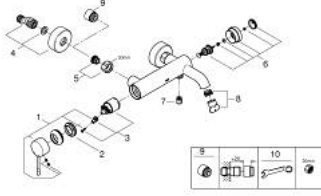

### ÜRÜN AÇIKLAMASI

- Renk: paslanmaz çelik
- duvar tipi
- GROHE SilkMove 35 mm seramik kartuş
- sıcaklık limitleyici ile
- GROHE LongLife kaplama
- otomatik yön değiştirici: banyo/duş
- perlatörlü
- duş çıkışı 1/2"
- entegre çek valf
- ekzantrik
- entegre çek valf

### YEDEK PARÇALAR, Ekim 2020 – now

- 1: Kumanda Kolu (Sipariş no. 46916DC0)
- 2: Eurostyle Kartuş Somunu (Sipariş no. 46460000)
- 3: Kartuş (Sipariş no. 46374000)
- 4: Ekzantrik (Sipariş no. 12662DC0)
- 5: Vidalı bağlantı 1/2" (Sipariş no. 45044DC0)
- 6: Yöndeğiştirici (Sipariş no. 46920DC0)
- 7: Çek-valf (Sipariş no. 08565000)
- 8: Perlatör (Sipariş no. 13926000)
- 9: Uzatma 3/4", 20 mm (Sipariş no. 0713000M)\*
- 10: özel anahtar (Sipariş no. 19377000)\*