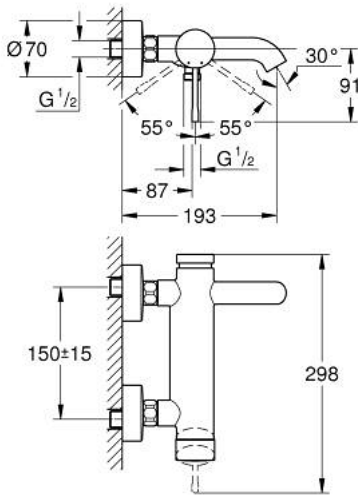

25 250 DA1 ESSENCE TEK KUMANDALI BANYO BATARYASI

ÜRÜN AÇIKLAMASI

- Renk: warm sunset
- duvar tipi
- GROHE SilkMove 35 mm seramik kartuş
- sıcaklık limitleyici ile
- GROHE LongLife kaplama
- otomatik yön deęiřtirici: banyo/duř
- perlatörlü
- duř çıkıřı 1/2"
- entegre çek valf
- ekzantrik
- entegre çek valf