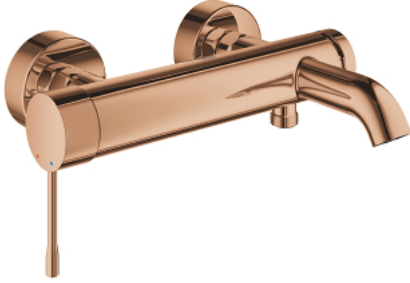

25 250 DA1 ESSENCE TEK KUMANDALI BANYO BATARYASI

ÜRÜN AÇIKLAMASI

- Renk: warm sunset
- duvar tipi
- GROHE SilkMove 35 mm seramik kartuş
- sıcaklık limitleyici ile
- GROHE LongLife kaplama
- otomatik yön deęiřtirici: banyo/duř
- perlatörlü
- duř çıkıřı 1/2"
- entegre çek valf
- ekzantrik
- entegre çek valf