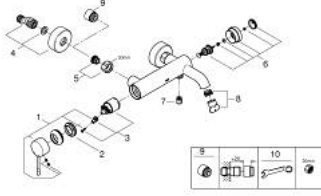

25 250 AL1 ESSENCE TEK KUMANDALI BANYO BATARYASI

ÜRÜN AÇIKLAMASI

- Renk: brushed hard graphite
- duvar tipi
- GROHE SilkMove 35 mm seramik kartuş
- sıcaklık limitleyici ile
- GROHE LongLife kaplama
- otomatik yön deęiřtirici: banyo/duř
- perlatörlü
- duř çıkıřı 1/2"
- entegre çek valf
- ekzantrik
- entegre çek valf

25 250 AL1 ESSENCE TEK KUMANDALI BANYO BATARYASI

YEDEK PARÇALAR, Ekim 2020 – now

- 1: Kumanda Kolu (Sipariş no. 46916AL0)
- 2: Eurostyle Kartuş Somunu (Sipariş no. 46460000)
- 3: Kartuş (Sipariş no. 46374000)
- 4: Ekzantrik (Sipariş no. 12662AL0)
- 5: Vidalı bağlantı 1/2" (Sipariş no. 45044AL0)
- 6: Yöndeğiştirici (Sipariş no. 46920AL0)
- 7: Çek-valf (Sipariş no. 08565000)
- 8: Perlatör (Sipariş no. 13926000)
- 9: Uzatma 3/4", 20 mm (Sipariş no. 0713000M)*
- 10: özel anahtar (Sipariş no. 19377000)*