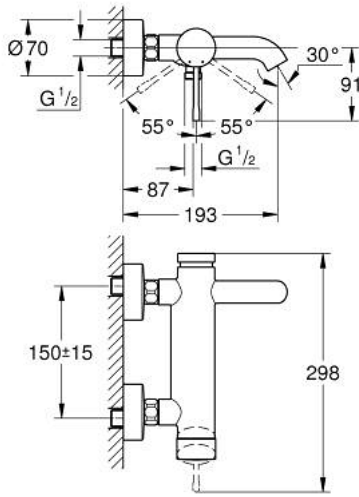

25 250 AL1 ESSENCE TEK KUMANDALI BANYO BATARYASI

ÜRÜN AÇIKLAMASI

- Renk: brushed hard graphite
- duvar tipi
- GROHE SilkMove 35 mm seramik kartuş
- sıcaklık limitleyici ile
- GROHE LongLife kaplama
- otomatik yön deęiřtirici: banyo/duř
- perlatörlü
- duř çıkıřı 1/2"
- entegre çek valf
- ekzantrik
- entegre çek valf

25 250 AL1 ESSENCE TEK KUMANDALI BANYO BATARYASI

YEDEK PARÇALAR, Ekim 2020 – now

- 1: Kumanda Kolu (Sipariş no. 46916AL0)
- 2: Eurostyle Kartuş Somunu (Sipariş no. 46460000)
- 3: Kartuş (Sipariş no. 46374000)
- 4: Ekzantrik (Sipariş no. 12662AL0)
- 5: Vidalı bağlantı 1/2" (Sipariş no. 45044AL0)
- 6: Yöndeğiştirici (Sipariş no. 46920AL0)
- 7: Çek-valf (Sipariş no. 08565000)
- 8: Perlatör (Sipariş no. 13926000)
- 9: Uzatma 3/4", 20 mm (Sipariş no. 0713000M)*
- 10: özel anahtar (Sipariş no. 19377000)*