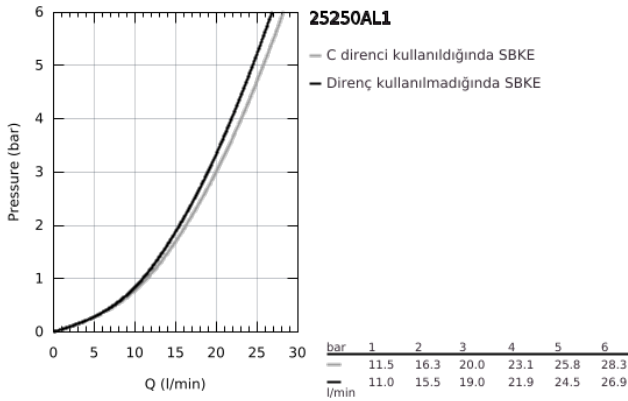

25 250 AL1 ESSENCE TEK KUMANDALI BANYO BATARYASI

ÜRÜN AÇIKLAMASI

- Renk: brushed hard graphite
- duvar tipi
- GROHE SilkMove 35 mm seramik kartuş
- sıcaklık limitleyici ile
- GROHE LongLife kaplama
- otomatik yön deęiřtirici: banyo/duř
- perlatörlü
- duř çıkıřı 1/2"
- entegre çek valf
- ekzantrik
- entegre çek valf

25 250 AL1 ESSENCE TEK KUMANDALI BANYO BATARYASI

YEDEK PARÇALAR, Ekim 2020 – now

- 1: Kumanda Kolu (Sipariş no. 46916AL0)
- 2: Eurostyle Kartuş Somunu (Sipariş no. 46460000)
- 3: Kartuş (Sipariş no. 46374000)
- 4: Ekzantrik (Sipariş no. 12662AL0)
- 5: Vidalı bağlantı 1/2" (Sipariş no. 45044AL0)
- 6: Yöndeğiştirici (Sipariş no. 46920AL0)
- 7: Çek-valf (Sipariş no. 08565000)
- 8: Perlatör (Sipariş no. 13926000)
- 9: Uzatma 3/4", 20 mm (Sipariş no. 0713000M)*
- 10: özel anahtar (Sipariş no. 19377000)*