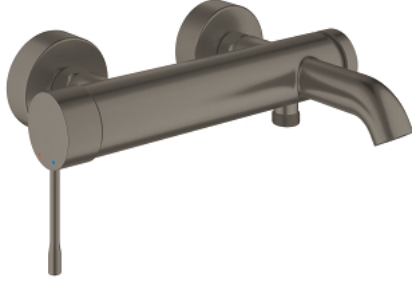

25 250 AL1 ESSENCE TEK KUMANDALI BANYO BATARYASI

ÜRÜN AÇIKLAMASI

- Renk: brushed hard graphite
- duvar tipi
- GROHE SilkMove 35 mm seramik kartuş
- sıcaklık limitleyici ile
- GROHE LongLife kaplama
- otomatik yön deęiřtirici: banyo/duř
- perlatörlü
- duř çıkıřı 1/2"
- entegre çek valf
- ekzantrik
- entegre çek valf

25 250 AL1 ESSENCE TEK KUMANDALI BANYO BATARYASI

YEDEK PARÇALAR, Ekim 2020 – now

- 1: Kumanda Kolu (Sipariş no. 46916AL0)
- 2: Eurostyle Kartuş Somunu (Sipariş no. 46460000)
- 3: Kartuş (Sipariş no. 46374000)
- 4: Ekzantrik (Sipariş no. 12662AL0)
- 5: Vidalı bağlantı 1/2" (Sipariş no. 45044AL0)
- 6: Yöndeğiştirici (Sipariş no. 46920AL0)
- 7: Çek-valf (Sipariş no. 08565000)
- 8: Perlatör (Sipariş no. 13926000)
- 9: Uzatma 3/4", 20 mm (Sipariş no. 0713000M)*
- 10: özel anahtar (Sipariş no. 19377000)*