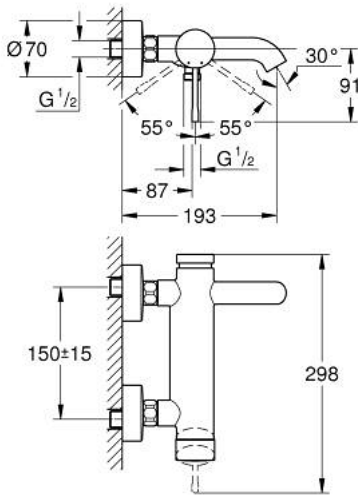

25 250 A01 ESSENCE TEK KUMANDALI BANYO BATARYASI

ÜRÜN AÇIKLAMASI

- Renk: hard graphite
- duvar tipi
- GROHE SilkMove 35 mm seramik kartuş
- sıcaklık limitleyici ile
- GROHE LongLife kaplama
- otomatik yön deęiřtirici: banyo/duř
- perlatörlü
- duř çıkıřı 1/2"
- entegre çek valf
- ekzantrik
- entegre çek valf