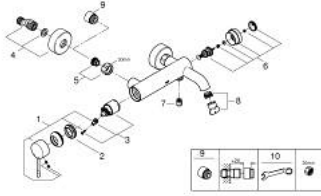

25 250 001 ESSENCE TEK KUMANDALI BANYO BATARYASI

ÜRÜN AÇIKLAMASI

- Renk: krom
- duvar tipi
- GROHE SilkMove 35 mm seramik kartuş
- sıcaklık limitleyici ile
- GROHE LongLife kaplama
- otomatik yön deęiřtirici: banyo/duř
- perlatörlü
- duř çıkıřı 1/2"
- entegre çek valf
- ekzantrik
- entegre çek valf

25 250 001 ESSENCE TEK KUMANDALI BANYO BATARYASI

YEDEK PARÇALAR, Ağustos 2020 – now

- 1: Kumanda Kolu (Sipariş no. 46916000)
- 2: Eurostyle Kartuş Somunu (Sipariş no. 46460000)
- 3: Kartuş (Sipariş no. 46374000)
- 4: Ekzantrik (Sipariş no. 12662000)
- 5: Vidalı bağlantı 1/2" (Sipariş no. 45044000)
- 6: Yöndeğiştirici (Sipariş no. 46920000)
- 7: Çek-valf (Sipariş no. 08565000)
- 8: Perlatör (Sipariş no. 13926000)
- 9: Uzatma 3/4", 20 mm (Sipariş no. 0713000M)*
- 10: özel anahtar (Sipariş no. 19377000)*