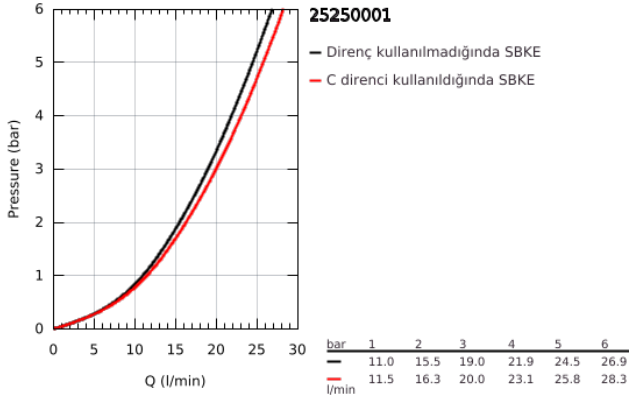

25 250 001 ESSENCE TEK KUMANDALI BANYO BATARYASI

ÜRÜN AÇIKLAMASI

- Renk: krom
- duvar tipi
- GROHE SilkMove 35 mm seramik kartuş
- sıcaklık limitleyici ile
- GROHE LongLife kaplama
- otomatik yön deęiřtirici: banyo/duř
- perlatörlü
- duř çıkıřı 1/2"
- entegre çek valf
- ekzantrik
- entegre çek valf