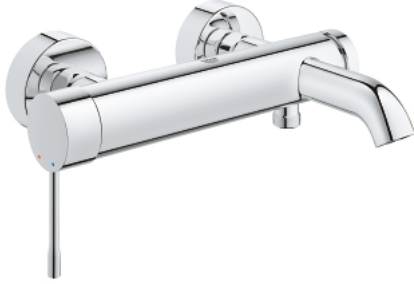

25 250 001 ESSENCE TEK KUMANDALI BANYO BATARYASI

ÜRÜN AÇIKLAMASI

- Renk: krom
- duvar tipi
- GROHE SilkMove 35 mm seramik kartuş
- sıcaklık limitleyici ile
- GROHE LongLife kaplama
- otomatik yön deęiřtirici: banyo/duř
- perlatörlü
- duř çıkıřı 1/2"
- entegre çek valf
- ekzantrik
- entegre çek valf

25 250 001 ESSENCE TEK KUMANDALI BANYO BATARYASI

YEDEK PARÇALAR, Ağustos 2020 – now

- 1: Kumanda Kolu (Sipariş no. 46916000)
- 2: Eurostyle Kartuş Somunu (Sipariş no. 46460000)
- 3: Kartuş (Sipariş no. 46374000)
- 4: Ekzantrik (Sipariş no. 12662000)
- 5: Vidalı bağlantı 1/2" (Sipariş no. 45044000)
- 6: Yöndeğiştirici (Sipariş no. 46920000)
- 7: Çek-valf (Sipariş no. 08565000)
- 8: Perlatör (Sipariş no. 13926000)
- 9: Uzatma 3/4", 20 mm (Sipariş no. 0713000M)*
- 10: özel anahtar (Sipariş no. 19377000)*