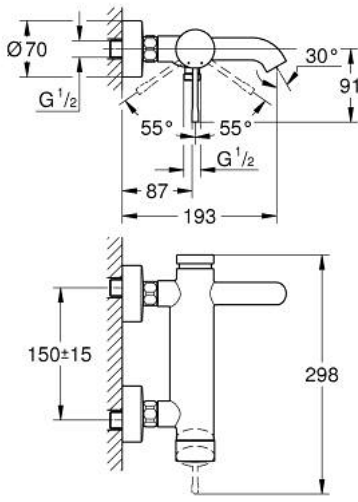

25 250 001 ESSENCE TEK KUMANDALI BANYO BATARYASI

ÜRÜN AÇIKLAMASI

- Renk: krom
- duvar tipi
- GROHE SilkMove 35 mm seramik kartuş
- sıcaklık limitleyici ile
- GROHE LongLife kaplama
- otomatik yön deęiřtirici: banyo/duř
- perlatörlü
- duř çıkıřı 1/2"
- entegre çek valf
- ekzantrik
- entegre çek valf

25 250 001 ESSENCE TEK KUMANDALI BANYO BATARYASI

YEDEK PARÇALAR, Ağustos 2020 – now

- 1: Kumanda Kolu (Sipariş no. 46916000)
- 2: Eurostyle Kartuş Somunu (Sipariş no. 46460000)
- 3: Kartuş (Sipariş no. 46374000)
- 4: Ekzantrik (Sipariş no. 12662000)
- 5: Vidalı bağlantı 1/2" (Sipariş no. 45044000)
- 6: Yöndeğiştirici (Sipariş no. 46920000)
- 7: Çek-valf (Sipariş no. 08565000)
- 8: Perlatör (Sipariş no. 13926000)
- 9: Uzatma 3/4", 20 mm (Sipariş no. 0713000M)*
- 10: özel anahtar (Sipariş no. 19377000)*