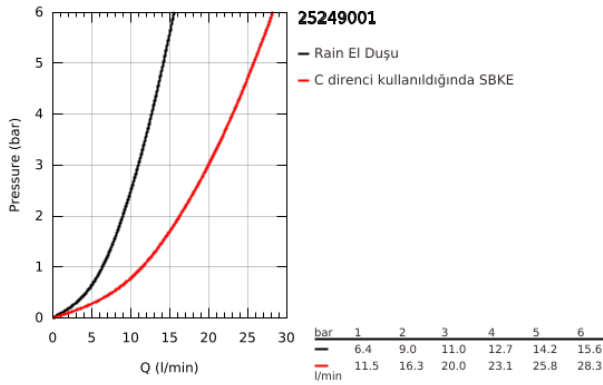

## 25 249 001 ESSENCE TEK KUMANDALI BANYO BATARYASI

### ÜRÜN AÇIKLAMASI

- Renk: krom
- duvar tipi
- GROHE SilkMove 35 mm seramik kartuş
- sıcaklık limitleyici ile
- GROHE LongLife kaplama
- otomatik yön deęiřtirici: banyo/duř
- perlatörlü
- duř çıkıřı 1/2"
- entegre çek valf
- ekzantrik
- entegre çek valf
- duř seti dahil
- Euphoria Cosmopolitan Stick el duřu (27 367)
- duvardan el duřu askısı Tempesta Cosmopolitan 100 (27 594 000)
- Siverflex duř hortumu 1500 mm (28 364)
- replaces Essence bath mixer 33 628 001