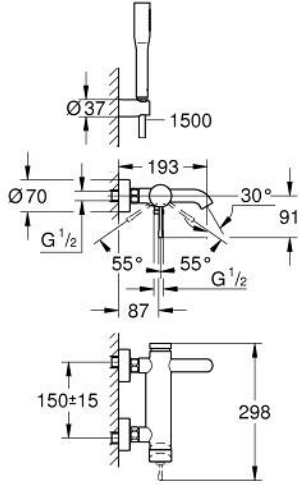

### ÜRÜN AÇIKLAMASI

- Renk: krom
- duvar tipi
- GROHE SilkMove 35 mm seramik kartuş
- sıcaklık limitleyici ile
- GROHE LongLife kaplama
- otomatik yön deęiřtirici: banyo/duř
- perlatörlü
- duř çıkıřı 1/2"
- entegre çek valf
- ekzantrik
- entegre çek valf
- duř seti dahil
- Euphoria Cosmopolitan Stick el duřu (27 367)
- duvardan el duřu askısı Tempesta Cosmopolitan 100 (27 594 000)
- Siverflex duř hortumu 1500 mm (28 364)
- replaces Essence bath mixer 33 628 001

### YEDEK PARÇALAR, Ağustos 2020 – now

- 1: Kumanda Kolu (Sipariş no. 46916000)
  - 2: Eurostyle Kartuş Somunu (Sipariş no. 46460000)
  - 3: Kartuş (Sipariş no. 46374000)
  - 4: Ekzantrik (Sipariş no. 12662000)
  - 5: Vidalı bağlantı 1/2" (Sipariş no. 45044000)
  - 6: Yöndeğiştirici (Sipariş no. 46920000)
  - 7: Çek-valf (Sipariş no. 08565000)
  - 8: Perlatör (Sipariş no. 13926000)
  - 9: Filtre (Sipariş no. 0700200M)
  - 10: Uzatma 3/4", 20 mm (Sipariş no. 0713000M)\*
  - 11: özel anahtar (Sipariş no. 19377000)\*
- \*Özel aksesuarlar