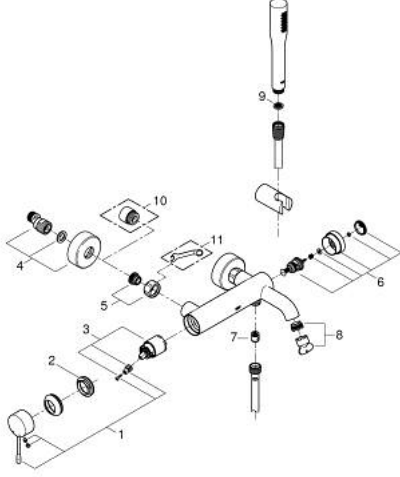

### ÜRÜN AÇIKLAMASI

- Renk: krom
- duvar tipi
- GROHE SilkMove 35 mm seramik kartuş
- sıcaklık limitleyici ile
- GROHE LongLife kaplama
- otomatik yön deęiřtirici: banyo/duř
- perlatörlü
- duř çıkıřı 1/2"
- entegre çek valf
- ekzantrik
- entegre çek valf
- duř seti dahil
- Euphoria Cosmopolitan Stick el duřu (27 367)
- duvardan el duřu askısı Tempesta Cosmopolitan 100 (27 594 000)
- Siverflex duř hortumu 1500 mm (28 364)
- replaces Essence bath mixer 33 628 001

### YEDEK PARÇALAR, Ağustos 2020 – now

- 1: Kumanda Kolu (Sipariş no. 46916000)
  - 2: Eurostyle Kartuş Somunu (Sipariş no. 46460000)
  - 3: Kartuş (Sipariş no. 46374000)
  - 4: Ekzantrik (Sipariş no. 12662000)
  - 5: Vidalı bağlantı 1/2" (Sipariş no. 45044000)
  - 6: Yöndeğiştirici (Sipariş no. 46920000)
  - 7: Çek-valf (Sipariş no. 08565000)
  - 8: Perlatör (Sipariş no. 13926000)
  - 9: Filtre (Sipariş no. 0700200M)
  - 10: Uzatma 3/4", 20 mm (Sipariş no. 0713000M)\*
  - 11: özel anahtar (Sipariş no. 19377000)\*
- \*Özel aksesuarlar