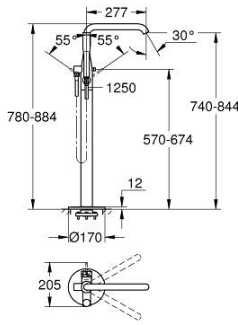

### ÜRÜN AÇIKLAMASI

- Renk: crafted chrome
- montaj için: 29 086 000 / 45 984 001
- iç gövde hariç
- crafted metal lever
- GROHE SilkMove 35 mm seramik kartuş
- sıcaklık limitleyici ile
- GROHE LongLife kaplama
- otomatik yön değiştirici: banyo/duş
- perlatörlü döner çıkış ucu
- ayarlanabilir hareket eksenleri 0° / 150° / 360°
- çıkış ucu uzunluğu 277 mm
- duş çıkışında 1/2" entegre çek valf
- el duşu askısı dahil
- metal stick hand shower
- Silverflex duş hortumu 1250 mm (28 362)
- entegre çek valf
- Showroom+ exclusive

### YEDEK PARÇALAR, Mart 2024 – now

- 1: Kumanda Kolu (Sipariş no. 46916PF0)
- 2: Kartuş (Sipariş no. 46374000)
- 3: Perlatör (Sipariş no. 13926000)
- 4: İzolasyon contası (Sipariş no. 0128500M)
- 5: Filtre (Sipariş no. 0700200M)
- 6: Yöndeğiştirici kafası (Sipariş no. 64989000)
- 7: Yöndeğiştirici (Sipariş no. 65655000)
- 8: Çek-valf (Sipariş no. 08565000)