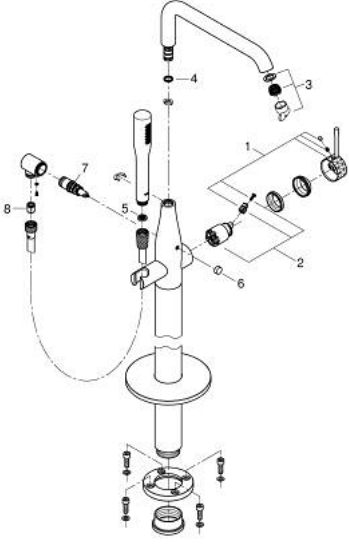

## 25 248 PF1 ESSENCE YERDEN KÜVET BATARYASI

### ÜRÜN AÇIKLAMASI

- Renk: crafted chrome
- montaj için: 29 086 000 / 45 984 001
- iç gövde hariç
- crafted metal lever
- GROHE SilkMove 35 mm seramik kartuş
- sıcaklık limitleyici ile
- GROHE LongLife kaplama
- otomatik yön değiştirici: banyo/duş
- perlatörlü döner çıkış ucu
- ayarlanabilir hareket eksenleri 0° / 150° / 360°
- çıkış ucu uzunluğu 277 mm
- duş çıkışında 1/2" entegre çek valf
- el duşu askısı dahil
- metal stick hand shower
- Silverflex duş hortumu 1250 mm (28 362)
- entegre çek valf
- Showroom+ exclusive

### YEDEK PARÇALAR, Mart 2024 – now

- 1: Kumanda Kolu (Sipariş no. 46916PF0)
- 2: Kartuş (Sipariş no. 46374000)
- 3: Perlatör (Sipariş no. 13926000)
- 4: İzolasyon contası (Sipariş no. 0128500M)
- 5: Filtre (Sipariş no. 0700200M)
- 6: Yöndeğiştirici kafası (Sipariş no. 64989000)
- 7: Yöndeğiştirici (Sipariş no. 65655000)
- 8: Çek-valf (Sipariş no. 08565000)