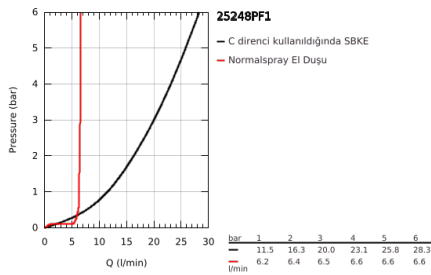

### ÜRÜN AÇIKLAMASI

- Renk: crafted chrome
- montaj için: 29 086 000 / 45 984 001
- iç gövde hariç
- crafted metal lever
- GROHE SilkMove 35 mm seramik kartuş
- sıcaklık limitleyici ile
- GROHE LongLife kaplama
- otomatik yön değiştirici: banyo/duş
- perlatörlü döner çıkış ucu
- ayarlanabilir hareket eksenleri 0° / 150° / 360°
- çıkış ucu uzunluğu 277 mm
- duş çıkışında 1/2" entegre çek valf
- el duşu askısı dahil
- metal stick hand shower
- Silverflex duş hortumu 1250 mm (28 362)
- entegre çek valf
- Showroom+ exclusive