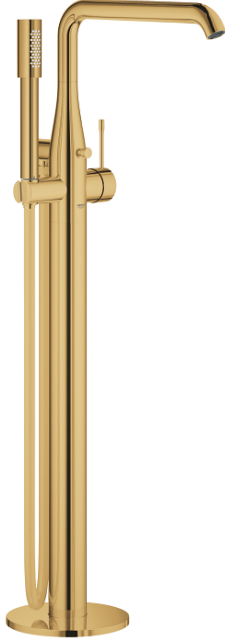

## 25 248 GL1 ESSENCE YERDEN KÜVET BATARYASI

### ÜRÜN AÇIKLAMASI

- Renk: cool sunrise
- montaj için: 29 086 000 / 45 984 001
- iç gövde hariç
- GROHE SilkMove 35 mm seramik kartuş
- sıcaklık limitleyici ile
- GROHE LongLife kaplama
- otomatik yön değiştirici: banyo/duş
- perlatörlü döner çıkış ucu
- ayarlanabilir hareket eksenleri 0° / 150° / 360°
- çıkış ucu uzunluğu 277 mm
- duş çıkışında 1/2" entegre çek valf
- el duşu askısı dahil
- metal stick hand shower
- Silverflex duş hortumu 1250 mm (28 362)
- entegre çek valf