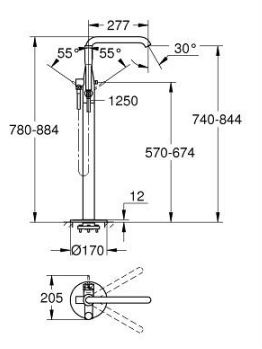

### ÜRÜN AÇIKLAMASI

- Renk: brushed crafted cool sunrise
- montaj için: 29 086 000 / 45 984 001
- iç gövde hariç
- crafted metal lever
- GROHE SilkMove 35 mm seramik kartuş
- sıcaklık limitleyici ile
- GROHE LongLife kaplama
- otomatik yön değiştirici: banyo/duş
- perlatörlü döner çıkış ucu
- ayarlanabilir hareket eksenleri 0° / 150° / 360°
- çıkış ucu uzunluğu 277 mm
- duş çıkışında 1/2" entegre çek valf
- el duşu askısı dahil
- metal stick hand shower
- Silverflex duş hortumu 1250 mm (28 362)
- entegre çek valf

### YEDEK PARÇALAR, Aralık 2024 – now

- 1: Kumanda Kolu (Sipariş no. 46916GF0)
- 2: Kartuş (Sipariş no. 46374000)
- 3: Perlatör (Sipariş no. 13926000)
- 4: İzolasyon contası (Sipariş no. 0128500M)
- 5: Filtre (Sipariş no. 0700200M)
- 6: Yöndeğiştirici kafası (Sipariş no. 64989GN0)
- 7: Yöndeğiştirici (Sipariş no. 65655GN0)
- 8: Çek-valf (Sipariş no. 08565000)