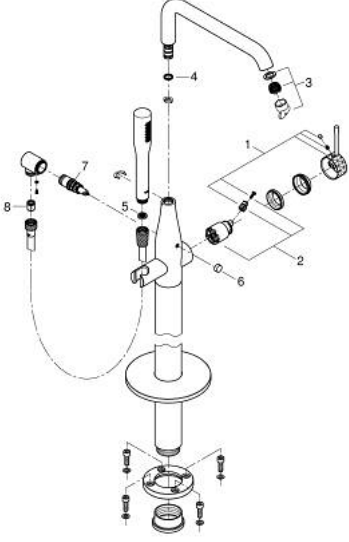

## 25 248 GF1 ESSENCE YERDEN KÜVET BATARYASI

### ÜRÜN AÇIKLAMASI

- Renk: brushed crafted cool sunrise
- montaj için: 29 086 000 / 45 984 001
- iç gövde hariç
- crafted metal lever
- GROHE SilkMove 35 mm seramik kartuş
- sıcaklık limitleyici ile
- GROHE LongLife kaplama
- otomatik yön değiştirici: banyo/duş
- perlatörlü döner çıkış ucu
- ayarlanabilir hareket eksenleri 0° / 150° / 360°
- çıkış ucu uzunluğu 277 mm
- duş çıkışında 1/2" entegre çek valf
- el duşu askısı dahil
- metal stick hand shower
- Silverflex duş hortumu 1250 mm (28 362)
- entegre çek valf

### YEDEK PARÇALAR, Aralık 2024 – now

- 1: Kumanda Kolu (Sipariş no. 46916GF0)
- 2: Kartuş (Sipariş no. 46374000)
- 3: Perlatör (Sipariş no. 13926000)
- 4: İzolasyon contası (Sipariş no. 0128500M)
- 5: Filtre (Sipariş no. 0700200M)
- 6: Yöndeğiştirici kafası (Sipariş no. 64989GN0)
- 7: Yöndeğiştirici (Sipariş no. 65655GN0)
- 8: Çek-valf (Sipariş no. 08565000)