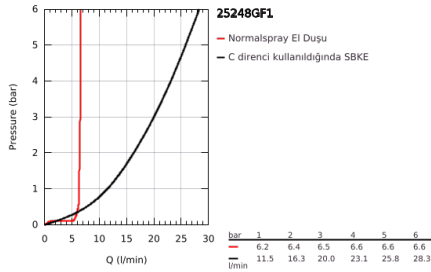

## 25 248 GF1 ESSENCE YERDEN KÜVET BATARYASI

### ÜRÜN AÇIKLAMASI

- Renk: brushed crafted cool sunrise
- montaj için: 29 086 000 / 45 984 001
- iç gövde hariç
- crafted metal lever
- GROHE SilkMove 35 mm seramik kartuş
- sıcaklık limitleyici ile
- GROHE LongLife kaplama
- otomatik yön değiştirici: banyo/duş
- perlatörlü döner çıkış ucu
- ayarlanabilir hareket eksenleri 0° / 150° / 360°
- çıkış ucu uzunluğu 277 mm
- duş çıkışında 1/2" entegre çek valf
- el duşu askısı dahil
- metal stick hand shower
- Silverflex duş hortumu 1250 mm (28 362)
- entegre çek valf