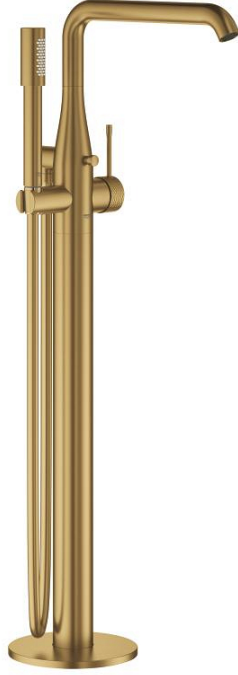

## 25 248 GF1 ESSENCE YERDEN KÜVET BATARYASI

### ÜRÜN AÇIKLAMASI

- Renk: brushed crafted cool sunrise
- montaj için: 29 086 000 / 45 984 001
- iç gövde hariç
- crafted metal lever
- GROHE SilkMove 35 mm seramik kartuş
- sıcaklık limitleyici ile
- GROHE LongLife kaplama
- otomatik yön değiştirici: banyo/duş
- perlatörlü döner çıkış ucu
- ayarlanabilir hareket eksenleri 0° / 150° / 360°
- çıkış ucu uzunluğu 277 mm
- duş çıkışında 1/2" entegre çek valf
- el duşu askısı dahil
- metal stick hand shower
- Silverflex duş hortumu 1250 mm (28 362)
- entegre çek valf

### YEDEK PARÇALAR, Aralık 2024 – now

- 1: Kumanda Kolu (Sipariş no. 46916GF0)
- 2: Kartuş (Sipariş no. 46374000)
- 3: Perlatör (Sipariş no. 13926000)
- 4: İzolasyon contası (Sipariş no. 0128500M)
- 5: Filtre (Sipariş no. 0700200M)
- 6: Yöndeğiştirici kafası (Sipariş no. 64989GN0)
- 7: Yöndeğiştirici (Sipariş no. 65655GN0)
- 8: Çek-valf (Sipariş no. 08565000)