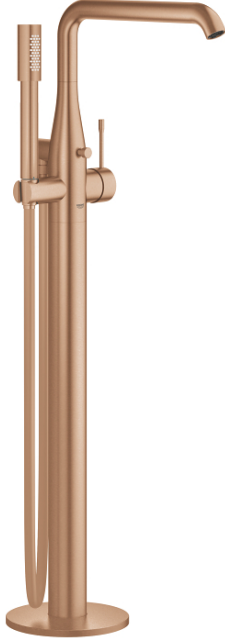

## 25 248 DL1 ESSENCE YERDEN KÜVET BATARYASI

### ÜRÜN AÇIKLAMASI

- Renk: brushed warm sunset
- montaj için: 29 086 000 / 45 984 001
- iç gövde hariç
- GROHE SilkMove 35 mm seramik kartuş
- sıcaklık limitleyici ile
- GROHE LongLife kaplama
- otomatik yön değiştirici: banyo/duş
- perlatörlü döner çıkış ucu
- ayarlanabilir hareket eksenini 0° / 150° / 360°
- çıkış ucu uzunluğu 277 mm
- duş çıkışında 1/2" entegre çek valf
- el duşu askısı dahil
- metal stick hand shower
- Silverflex duş hortumu 1250 mm (28 362)
- entegre çek valf