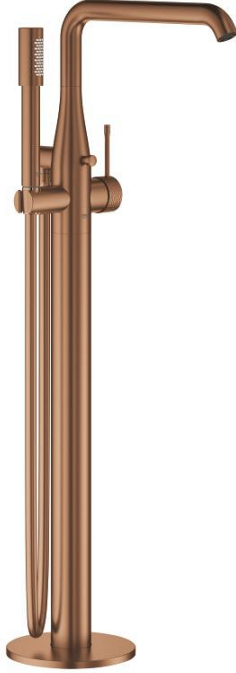

25 248 DE1 ESSENCE YERDEN KÜVET BATARYASI

ÜRÜN AÇIKLAMASI

- Renk: brushed crafted warm sunset
- montaj için: 29 086 000 / 45 984 001
- iç gövde hariç
- crafted metal lever
- GROHE SilkMove 35 mm seramik kartuş
- sıcaklık limitleyici ile
- GROHE LongLife kaplama
- otomatik yön değiştirici: banyo/duş
- perlatörlü döner çıkış ucu
- ayarlanabilir hareket eksenli 0° / 150° / 360°
- çıkış ucu uzunluğu 277 mm
- duş çıkışında 1/2" entegre çek valf
- el duşu askısı dahil
- metal stick hand shower
- Silverflex duş hortumu 1250 mm (28 362)
- entegre çek valf