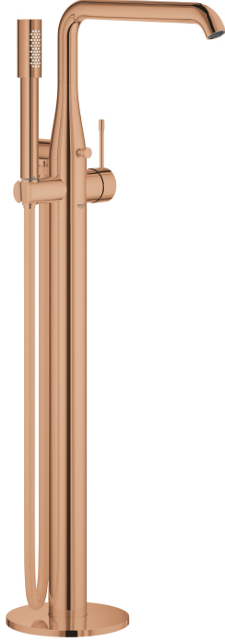

## 25 248 DA1 ESSENCE YERDEN KÜVET BATARYASI

### ÜRÜN AÇIKLAMASI

- Renk: warm sunset
- montaj için: 29 086 000 / 45 984 001
- iç gövde hariç
- GROHE SilkMove 35 mm seramik kartuş
- sıcaklık limitleyici ile
- GROHE LongLife kaplama
- otomatik yön değiştirici: banyo/duş
- perlatörlü döner çıkış ucu
- ayarlanabilir hareket eksenini 0° / 150° / 360°
- çıkış ucu uzunluğu 277 mm
- duş çıkışında 1/2" entegre çek valf
- el duşu askısı dahil
- metal stick hand shower
- Silverflex duş hortumu 1250 mm (28 362)
- entegre çek valf