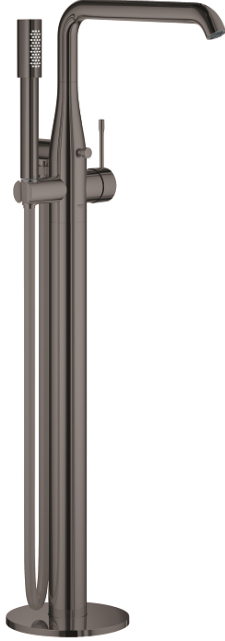

25 248 A01 ESSENCE YERDEN KÜVET BATARYASI

ÜRÜN AÇIKLAMASI

- Renk: hard graphite
- montaj için: 29 086 000 / 45 984 001
- iç gövde hariç
- GROHE SilkMove 35 mm seramik kartuş
- sıcaklık limitleyici ile
- GROHE LongLife kaplama
- otomatik yön değiştirici: banyo/duş
- perlatörlü döner çıkış ucu
- ayarlanabilir hareket eksenini 0° / 150° / 360°
- çıkış ucu uzunluğu 277 mm
- duş çıkışında 1/2" entegre çek valf
- el duşu askısı dahil
- metal stick hand shower
- Silverflex duş hortumu 1250 mm (28 362)
- entegre çek valf