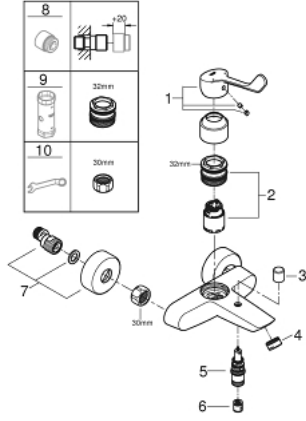

25 243 003 EUROSMART TEK KUMANDALI BANYO BATARYASI

ÜRÜN AÇIKLAMASI

- Renk: krom
- duvar tipi
- long metal lever
- lever length 124 mm
- GROHE SilkMove 35 mm seramik kartuş
- ayarlanabilir akış limitleyici
- sıcaklık limitleyici ile
- otomatik yön değiştirici: banyo/duş
- perlatörlü
- duş çıkışında 1/2" entegre çek valf
- ekzantrik
- metal ayna
- entegre çek valf

25 243 003 EUROSMART TEK KUMANDALI BANYO BATARYASI

YEDEK PARÇALAR, Kasım 2021 – now

- 1: Kumanda Kolu (Sipariş no. 48567000)
- 2: Kartuş (Sipariş no. 46374000)
- 3: Yöndeğiştirici kafası (Sipariş no. 64309000)
- 4: Perlatör (Sipariş no. 13952000)
- 5: Yöndeğiştirici (Sipariş no. 65655000)
- 6: Çek-valf (Sipariş no. 08565000)
- 7: Ekzantrik (Sipariş no. 12662000)
- 8: Uzatma 3/4", 20 mm (Sipariş no. 0713000M)*
- 9: Soket anahtarı (Sipariş no. 19332000)*
- 10: özel anahtar (Sipariş no. 19377000)*