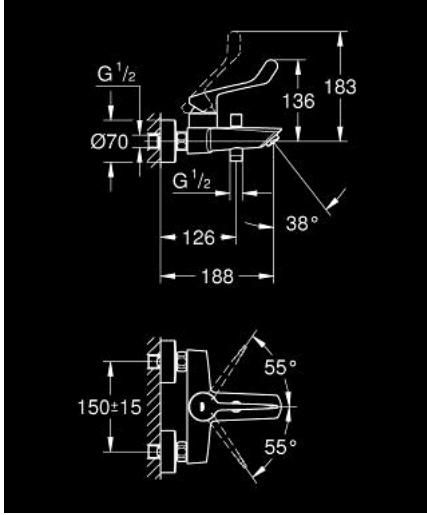

25 243 003 EUROSMART TEK KUMANDALI BANYO BATARYASI

ÜRÜN AÇIKLAMASI

- Renk: krom
- duvar tipi
- long metal lever
- lever length 124 mm
- GROHE SilkMove 35 mm seramik kartuş
- ayarlanabilir akış limitleyici
- sıcaklık limitleyici ile
- otomatik yön değiştirici: banyo/duş
- perlatörlü
- duş çıkışında 1/2" entegre çek valf
- ekzantrik
- metal ayna
- entegre çek valf

25 243 003 EUROSMART TEK KUMANDALI BANYO BATARYASI

YEDEK PARÇALAR, Kasım 2021 – now

- 1: Kumanda Kolu (Sipariş no. 48567000)
- 2: Kartuş (Sipariş no. 46374000)
- 3: Yöndeğiştirici kafası (Sipariş no. 64309000)
- 4: Perlatör (Sipariş no. 13952000)
- 5: Yöndeğiştirici (Sipariş no. 65655000)
- 6: Çek-valf (Sipariş no. 08565000)
- 7: Ekzantrik (Sipariş no. 12662000)
- 8: Uzatma 3/4", 20 mm (Sipariş no. 0713000M)*
- 9: Soket anahtarı (Sipariş no. 19332000)*
- 10: özel anahtar (Sipariş no. 19377000)*