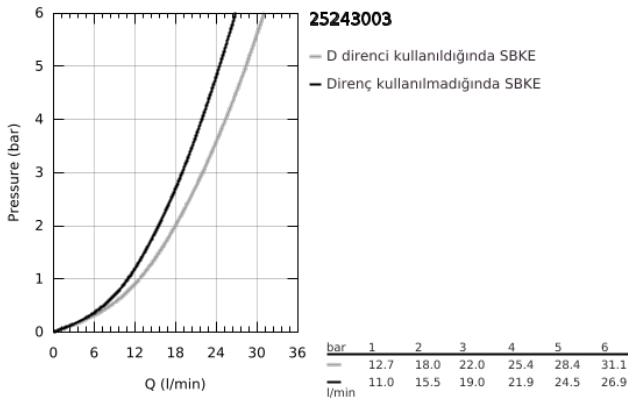

25 243 003 EUROSMART TEK KUMANDALI BANYO BATARYASI

ÜRÜN AÇIKLAMASI

- Renk: krom
- duvar tipi
- long metal lever
- lever length 124 mm
- GROHE SilkMove 35 mm seramik kartuş
- ayarlanabilir akış limitleyici
- sıcaklık limitleyici ile
- otomatik yön değiştirici: banyo/duş
- perlatörlü
- duş çıkışında 1/2" entegre çek valf
- ekzantrik
- metal ayna
- entegre çek valf