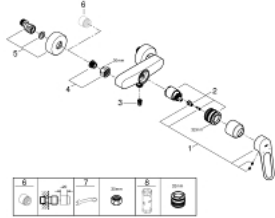

25 242 003 EUROSMART TEK KUMANDALI DUŞ BATARYASI

ÜRÜN AÇIKLAMASI

- Renk: krom
- duvar tipi
- metal kumanda kolu
- lever length 115 mm
- GROHE SilkMove 35 mm seramik kartuş
- ayarlanabilir akış limitleyici
- sıcaklık limitleyici ile
- duş alt çıkışı 1/2" entegre çek valf
- ekzantrik
- metal ayna
- entegre çek valf

25 242 003 EUROSMART TEK KUMANDALI DUŞ BATARYASI

YEDEK PARÇALAR, Aralık 2019 – now

- 1: Kumanda Kolu (Sipariş no. 48566000)
- 2: Kartuş (Sipariş no. 46374000)
- 3: Çek-valf (Sipariş no. 42601000)
- 4: Vidalı bağlantı 1/2" (Sipariş no. 45044000)
- 5: Ekzantrik (Sipariş no. 12662000)
- 6: Uzatma 3/4", 20 mm (Sipariş no. 0713000M)*
- 7: özel anahtar (Sipariş no. 19377000)*
- 8: Soket anahtarı (Sipariş no. 19332000)*