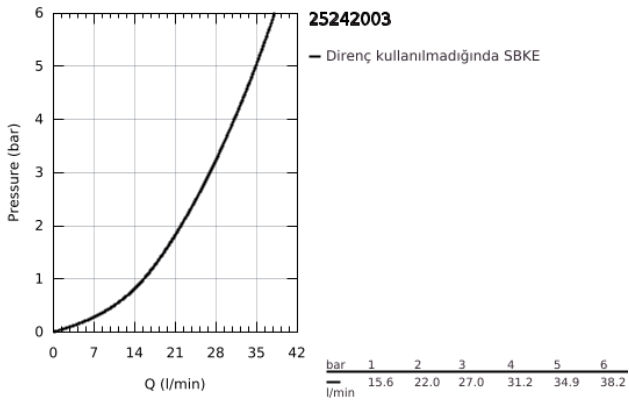

25 242 003 EUROSMART TEK KUMANDALI DUŞ BATARYASI

ÜRÜN AÇIKLAMASI

- Renk: krom
- duvar tipi
- metal kumanda kolu
- lever length 115 mm
- GROHE SilkMove 35 mm seramik kartuş
- ayarlanabilir akış limitleyici
- sıcaklık limitleyici ile
- duş alt çıkışı 1/2" entegre çek valf
- ekzantrik
- metal ayna
- entegre çek valf