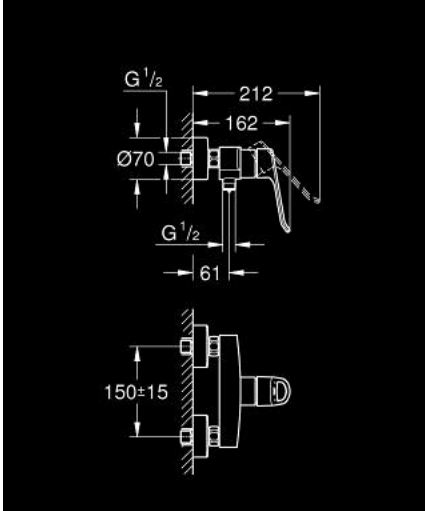

25 242 003 EUROSMART TEK KUMANDALI DUŞ BATARYASI

ÜRÜN AÇIKLAMASI

- Renk: krom
- duvar tipi
- metal kumanda kolu
- lever length 115 mm
- GROHE SilkMove 35 mm seramik kartuş
- ayarlanabilir akış limitleyici
- sıcaklık limitleyici ile
- duş alt çıkışı 1/2" entegre çek valf
- ekzantrik
- metal ayna
- entegre çek valf

25 242 003 EUROSMART TEK KUMANDALI DUŞ BATARYASI

YEDEK PARÇALAR, Aralık 2019 – now

- 1: Kumanda Kolu (Sipariş no. 48566000)
- 2: Kartuş (Sipariş no. 46374000)
- 3: Çek-valf (Sipariş no. 42601000)
- 4: Vidalı bağlantı 1/2" (Sipariş no. 45044000)
- 5: Ekzantrik (Sipariş no. 12662000)
- 6: Uzatma 3/4", 20 mm (Sipariş no. 0713000M)*
- 7: özel anahtar (Sipariş no. 19377000)*
- 8: Soket anahtarı (Sipariş no. 19332000)*