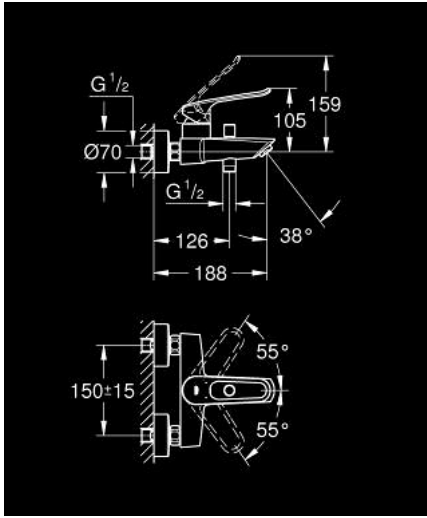

25 241 003 EUROSMART TEK KUMANDALI BANYO BATARYASI

ÜRÜN AÇIKLAMASI

- Renk: krom
- duvar tipi
- metal kumanda kolu
- lever length 123 mm
- GROHE SilkMove 35 mm seramik kartuş
- ayarlanabilir akış limitleyici
- sıcaklık limitleyici ile
- otomatik yön değiştirici: banyo/duş
- perlatörlü
- duş çıkışında 1/2" entegre çek valf
- ekzantrik
- metal ayna
- entegre çek valf

25 241 003 EUROSMART TEK KUMANDALI BANYO BATARYASI

YEDEK PARÇALAR, Kasım 2021 – now

- 1: Kumanda Kolu (Sipariş no. 48565000)
- 2: Kartuş (Sipariş no. 46374000)
- 3: Yöndeğiştirici kafası (Sipariş no. 64309000)
- 4: Perlatör (Sipariş no. 13952000)
- 5: Yöndeğiştirici (Sipariş no. 65655000)
- 6: Çek-valf (Sipariş no. 08565000)
- 7: Ekzantrik (Sipariş no. 12662000)
- 8: Uzatma 3/4", 20 mm (Sipariş no. 0713000M)*
- 9: Soket anahtarı (Sipariş no. 19332000)*
- 10: özel anahtar (Sipariş no. 19377000)*