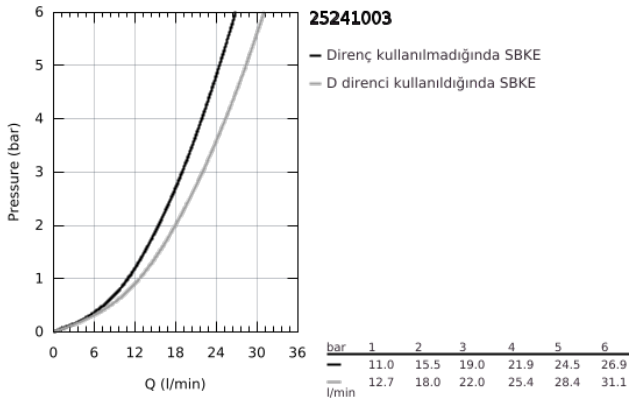

25 241 003 EUROSMART TEK KUMANDALI BANYO BATARYASI

ÜRÜN AÇIKLAMASI

- Renk: krom
- duvar tipi
- metal kumanda kolu
- lever length 123 mm
- GROHE SilkMove 35 mm seramik kartuş
- ayarlanabilir akış limitleyici
- sıcaklık limitleyici ile
- otomatik yön değiştirici: banyo/duş
- perlatörlü
- duş çıkışında 1/2" entegre çek valf
- ekzantrik
- metal ayna
- entegre çek valf