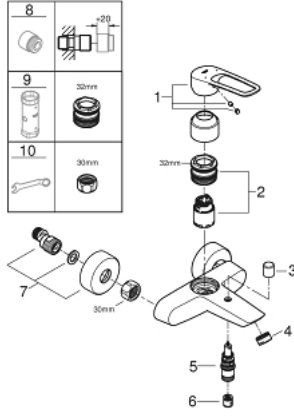

25 241 003 EUROSMART TEK KUMANDALI BANYO BATARYASI

ÜRÜN AÇIKLAMASI

- Renk: krom
- duvar tipi
- metal kumanda kolu
- lever length 123 mm
- GROHE SilkMove 35 mm seramik kartuş
- ayarlanabilir akış limitleyici
- sıcaklık limitleyici ile
- otomatik yön değiştirici: banyo/duş
- perlatörlü
- duş çıkışında 1/2" entegre çek valf
- ekzantrik
- metal ayna
- entegre çek valf

25 241 003 EUROSMART TEK KUMANDALI BANYO BATARYASI

YEDEK PARÇALAR, Kasım 2021 – now

- 1: Kumanda Kolu (Sipariş no. 48565000)
- 2: Kartuş (Sipariş no. 46374000)
- 3: Yöndeğiştirici kafası (Sipariş no. 64309000)
- 4: Perlatör (Sipariş no. 13952000)
- 5: Yöndeğiştirici (Sipariş no. 65655000)
- 6: Çek-valf (Sipariş no. 08565000)
- 7: Ekzantrik (Sipariş no. 12662000)
- 8: Uzatma 3/4", 20 mm (Sipariş no. 0713000M)*
- 9: Soket anahtarı (Sipariş no. 19332000)*
- 10: özel anahtar (Sipariş no. 19377000)*