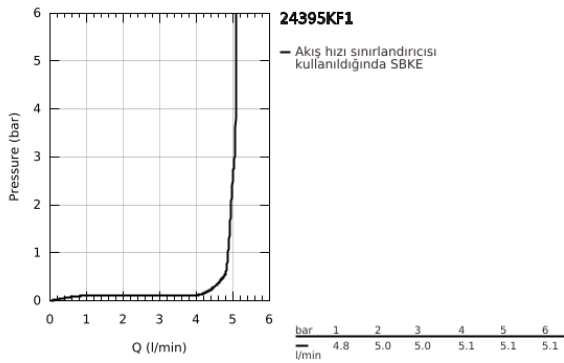

24 395 KF1 ESSENCE TEK KUMANDALI BİDE BATARYASI S-BOYUT

ÜRÜN AÇIKLAMASI

- Renk: phantom black
- GROHE SilkMove 28 mm seramik kartuş
- sıcaklık limitleyici ile
- GROHE EcoJoy daha az su tüketimi ve mükemmel akış teknolojisi
- maximum flow rate (at 3 bar): 5 l/min
- GROHE FastFixation Plus montaj sistemi
- mafsallı perlatör
- sifon kumandasız
- spiral bağlantı hortumları