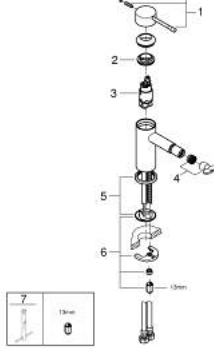

24 395 KF1 ESSENCE TEK KUMANDALI BİDE BATARYASI S-BOYUT

ÜRÜN AÇIKLAMASI

- Renk: phantom black
- GROHE SilkMove 28 mm seramik kartuş
- sıcaklık limitleyici ile
- GROHE EcoJoy daha az su tüketimi ve mükemmel akış teknolojisi
- maximum flow rate (at 3 bar): 5 l/min
- GROHE FastFixation Plus montaj sistemi
- mafsallı perlatör
- sifon kumandasız
- spiral bağlantı hortumları

24 395 KF1 ESSENCE TEK KUMANDALI BİDE BATARYASI S-BOYUT

YEDEK PARÇALAR, Mart 2022 – now

- 1: Kumanda Kolu (Sipariş no. 46917KF0)
 - 2: Montaj halkası (Sipariş no. 46715000)
 - 3: Kartuş (Sipariş no. 46580000)
 - 4: Perlatör (Sipariş no. 13998000)
 - 5: Rozet (Sipariş no. 48603KF0)
 - 6: Vida bağlantılı montaj (Sipariş no. 46645000)
 - 7: İngiliz anahtarı (Sipariş no. 19017000)*
- *Özel aksesuarlar