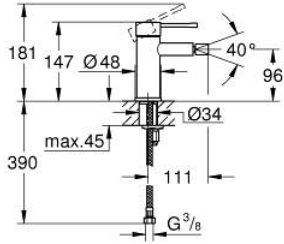

24 395 KF1 ESSENCE TEK KUMANDALI BİDE BATARYASI S-BOYUT

ÜRÜN AÇIKLAMASI

- Renk: phantom black
- GROHE SilkMove 28 mm seramik kartuş
- sıcaklık limitleyici ile
- GROHE EcoJoy daha az su tüketimi ve mükemmel akış teknolojisi
- maximum flow rate (at 3 bar): 5 l/min
- GROHE FastFixation Plus montaj sistemi
- mafsallı perlatör
- sifon kumandasız
- spiral bağlantı hortumları

24 395 KF1 ESSENCE TEK KUMANDALI BİDE BATARYASI S-BOYUT

YEDEK PARÇALAR, Mart 2022 – now

- 1: Kumanda Kolu (Sipariş no. 46917KF0)
 - 2: Montaj halkası (Sipariş no. 46715000)
 - 3: Kartuş (Sipariş no. 46580000)
 - 4: Perlatör (Sipariş no. 13998000)
 - 5: Rozet (Sipariş no. 48603KF0)
 - 6: Vida bağlantılı montaj (Sipariş no. 46645000)
 - 7: İngiliz anahtarı (Sipariş no. 19017000)*
- *Özel aksesuarlar