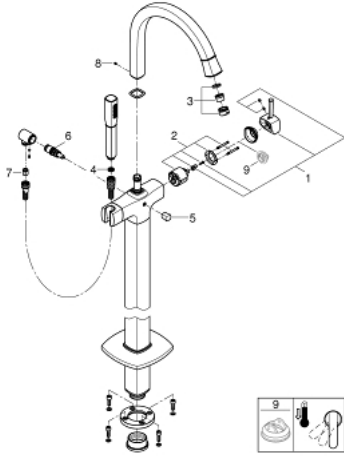

### ÜRÜN AÇIKLAMASI

- Renk: krom
- montaj için: 29 086 000 / 45 984 001
- GROHE SilkMove 46 mm seramik kartuş
- GROHE LongLife kaplama
- otomatik yön değiştirici: banyo/duş
- perlatörlü çıkış ucu
- çıkış ucu uzunluğu 320 mm
- duş çıkışına entegre çek valf 1/2"
- el duşu askısı dahil
- Grandera el duşu 7,6 l
- Silverflex duş hortumu 1250 mm
- entegre çek valf

### YEDEK PARÇALAR, Ekim 2021 – now

- 1: Kumanda Kolu (Sipariş no. 46833000)
- 2: Kartuş (Sipariş no. 46048000)
- 3: Sistra (Sipariş no. 13907000)
- 4: Filtre (Sipariş no. 0700200M)
- 5: Yöndeğiştirici kafası (Sipariş no. 48217000)
- 6: Yöndeğiştirici (Sipariş no. 65655000)
- 7: Çek-valf (Sipariş no. 08565000)
- 8: Sabitleme seti (Sipariş no. 48003000)
- 9: Isı Limitleyici (Sipariş no. 46375000)\*