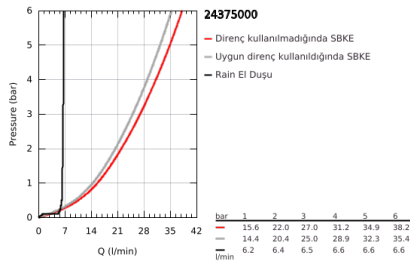

## 24 375 000 GRANDERA YERDEN KÜVET BATARYASI

### ÜRÜN AÇIKLAMASI

- Renk: krom
- montaj için: 29 086 000 / 45 984 001
- GROHE SilkMove 46 mm seramik kartuş
- GROHE LongLife kaplama
- otomatik yön değiştirici: banyo/duş
- perlatörlü çıkış ucu
- çıkış ucu uzunluğu 320 mm
- duş çıkışına entegre çek valf 1/2"
- el duşu askısı dahil
- Grandera el duşu 7,6 l
- Silverflex duş hortumu 1250 mm
- entegre çek valf