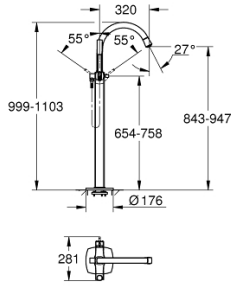

### ÜRÜN AÇIKLAMASI

- Renk: krom
- montaj için: 29 086 000 / 45 984 001
- GROHE SilkMove 46 mm seramik kartuş
- GROHE LongLife kaplama
- otomatik yön değiştirici: banyo/duş
- perlatörlü çıkış ucu
- çıkış ucu uzunluğu 320 mm
- duş çıkışına entegre çek valf 1/2"
- el duşu askısı dahil
- Grandera el duşu 7,6 l
- Silverflex duş hortumu 1250 mm
- entegre çek valf

### YEDEK PARÇALAR, Ekim 2021 – now

- 1: Kumanda Kolu (Sipariş no. 46833000)
- 2: Kartuş (Sipariş no. 46048000)
- 3: Sistra (Sipariş no. 13907000)
- 4: Filtre (Sipariş no. 0700200M)
- 5: Yöndeğiştirici kafası (Sipariş no. 48217000)
- 6: Yöndeğiştirici (Sipariş no. 65655000)
- 7: Çek-valf (Sipariş no. 08565000)
- 8: Sabitleme seti (Sipariş no. 48003000)
- 9: Isı Limitleyici (Sipariş no. 46375000)\*