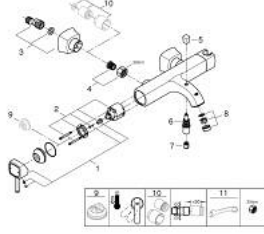

24 374 IG0 GRANDERA TEK KUMANDALI BANYO BATARYASI

ÜRÜN AÇIKLAMASI

- Renk: krom/altın
- duvar tipi
- GROHE SilkMove 46 mm seramik kartuş
- GROHE LongLife kaplama
- ayarlanabilir akış limitleyici
- el duşu askılı
- otomatik yön değiştirici: banyo/duş
- perlatörlü
- duş çıkışında 1/2" entegre çek valf
- gizli ekzantrik
- entegre çek valf

24 374 IG0 GRANDERA TEK KUMANDALI BANYO BATARYASI

YEDEK PARÇALAR, Ekim 2021 – now

- 1: Kumanda Kolu (Sipariş no. 46833IG0)
- 2: Kartuş (Sipariş no. 46048000)
- 3: s-union exp (Sipariş no. 46861000)
- 4: Vidalı bağlantı 1/2" (Sipariş no. 45044000)
- 5: Yöndeğiştirici kafası (Sipariş no. 48217000)
- 6: Yöndeğiştirici (Sipariş no. 65655000)
- 7: Çek-valf (Sipariş no. 08565000)
- 8: Perlatör (Sipariş no. 13952G00)
- 9: Isı Limitleyici (Sipariş no. 46375000)*
- 10: Uzatma-seti 30 mm (Sipariş no. 46238000)*
- 11: özel anahtar (Sipariş no. 19377000)*