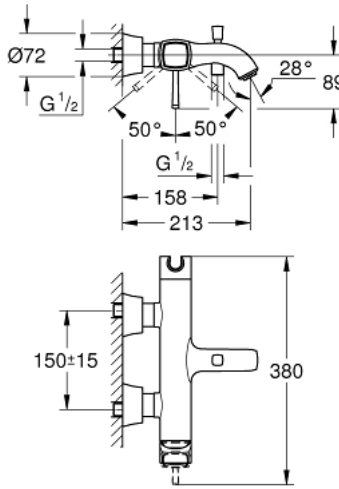

24 374 IG0 GRANDERA TEK KUMANDALI BANYO BATARYASI

ÜRÜN AÇIKLAMASI

- Renk: krom/altın
- duvar tipi
- GROHE SilkMove 46 mm seramik kartuş
- GROHE LongLife kaplama
- ayarlanabilir akış limitleyici
- el duşu askılı
- otomatik yön değiştirici: banyo/duş
- perlatörlü
- duş çıkışında 1/2" entegre çek valf
- gizli ekzantrik
- entegre çek valf

24 374 IG0 GRANDERA TEK KUMANDALI BANYO BATARYASI

YEDEK PARÇALAR, Ekim 2021 – now

- 1: Kumanda Kolu (Sipariş no. 46833IG0)
- 2: Kartuş (Sipariş no. 46048000)
- 3: s-union exp (Sipariş no. 46861000)
- 4: Vidalı bağlantı 1/2" (Sipariş no. 45044000)
- 5: Yöndeğiştirici kafası (Sipariş no. 48217000)
- 6: Yöndeğiştirici (Sipariş no. 65655000)
- 7: Çek-valf (Sipariş no. 08565000)
- 8: Perlatör (Sipariş no. 13952G00)
- 9: Isı Limitleyici (Sipariş no. 46375000)*
- 10: Uzatma-seti 30 mm (Sipariş no. 46238000)*
- 11: özel anahtar (Sipariş no. 19377000)*