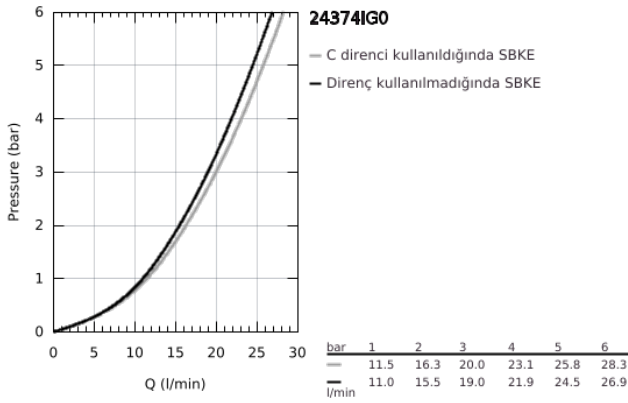

24 374 IG0 GRANDERA TEK KUMANDALI BANYO BATARYASI

ÜRÜN AÇIKLAMASI

- Renk: krom/altın
- duvar tipi
- GROHE SilkMove 46 mm seramik kartuş
- GROHE LongLife kaplama
- ayarlanabilir akış limitleyici
- el duşu askılı
- otomatik yön değiştirici: banyo/duş
- perlatörlü
- duş çıkışında 1/2" entegre çek valf
- gizli ekzantrik
- entegre çek valf

24 374 IG0 GRANDERA TEK KUMANDALI BANYO BATARYASI

YEDEK PARÇALAR, Ekim 2021 – now

- 1: Kumanda Kolu (Sipariş no. 46833IG0)
- 2: Kartuş (Sipariş no. 46048000)
- 3: s-union exp (Sipariş no. 46861000)
- 4: Vidalı bağlantı 1/2" (Sipariş no. 45044000)
- 5: Yöndeğiştirici kafası (Sipariş no. 48217000)
- 6: Yöndeğiştirici (Sipariş no. 65655000)
- 7: Çek-valf (Sipariş no. 08565000)
- 8: Perlatör (Sipariş no. 13952G00)
- 9: Isı Limitleyici (Sipariş no. 46375000)*
- 10: Uzatma-seti 30 mm (Sipariş no. 46238000)*
- 11: özel anahtar (Sipariş no. 19377000)*