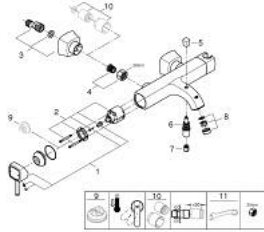

24 374 000 GRANDERA TEK KUMANDALI BANYO BATARYASI

ÜRÜN AÇIKLAMASI

- Renk: krom
- duvar tipi
- GROHE SilkMove 46 mm seramik kartuş
- GROHE LongLife kaplama
- ayarlanabilir akış limitleyici
- el duşu askılı
- otomatik yön değiştirici: banyo/duş
- perlatörlü
- duş çıkışında 1/2" entegre çek valf
- gizli ekzantrik
- entegre çek valf

24 374 000 GRANDERA TEK KUMANDALI BANYO BATARYASI

YEDEK PARÇALAR, Ekim 2021 – now

- 1: Kumanda Kolu (Sipariş no. 46833000)
- 2: Kartuş (Sipariş no. 46048000)
- 3: s-union exp (Sipariş no. 46861000)
- 4: Vidalı bağlantı 1/2" (Sipariş no. 45044000)
- 5: Yöndeğiştirici kafası (Sipariş no. 48217000)
- 6: Yöndeğiştirici (Sipariş no. 65655000)
- 7: Çek-valf (Sipariş no. 08565000)
- 8: Perlatör (Sipariş no. 13952000)
- 9: Isı Limitleyici (Sipariş no. 46375000)*
- 10: Uzatma-seti 30 mm (Sipariş no. 46238000)*
- 11: özel anahtar (Sipariş no. 19377000)*