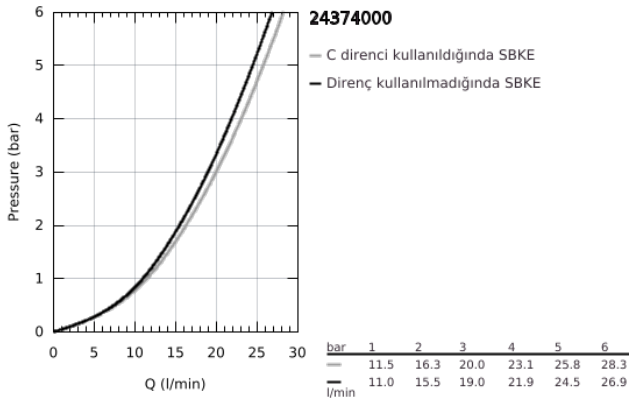

24 374 000 GRANDERA TEK KUMANDALI BANYO BATARYASI

ÜRÜN AÇIKLAMASI

- Renk: krom
- duvar tipi
- GROHE SilkMove 46 mm seramik kartuş
- GROHE LongLife kaplama
- ayarlanabilir akış limitleyici
- el duşu askılı
- otomatik yön değiştirici: banyo/duş
- perlatörlü
- duş çıkışında 1/2" entegre çek valf
- gizli ekzantrik
- entegre çek valf

24 374 000 GRANDERA TEK KUMANDALI BANYO BATARYASI

YEDEK PARÇALAR, Ekim 2021 – now

- 1: Kumanda Kolu (Sipariş no. 46833000)
- 2: Kartuş (Sipariş no. 46048000)
- 3: s-union exp (Sipariş no. 46861000)
- 4: Vidalı bağlantı 1/2" (Sipariş no. 45044000)
- 5: Yöndeğiştirici kafası (Sipariş no. 48217000)
- 6: Yöndeğiştirici (Sipariş no. 65655000)
- 7: Çek-valf (Sipariş no. 08565000)
- 8: Perlatör (Sipariş no. 13952000)
- 9: Isı Limitleyici (Sipariş no. 46375000)*
- 10: Uzatma-seti 30 mm (Sipariş no. 46238000)*
- 11: özel anahtar (Sipariş no. 19377000)*