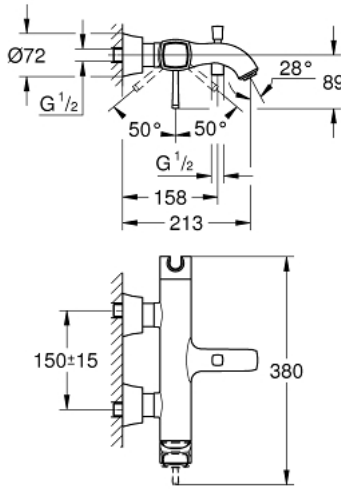

24 374 000 GRANDERA TEK KUMANDALI BANYO BATARYASI

ÜRÜN AÇIKLAMASI

- Renk: krom
- duvar tipi
- GROHE SilkMove 46 mm seramik kartuş
- GROHE LongLife kaplama
- ayarlanabilir akış limitleyici
- el duşu askılı
- otomatik yön değiştirici: banyo/duş
- perlatörlü
- duş çıkışında 1/2" entegre çek valf
- gizli ekzantrik
- entegre çek valf

24 374 000 GRANDERA TEK KUMANDALI BANYO BATARYASI

YEDEK PARÇALAR, Ekim 2021 – now

- 1: Kumanda Kolu (Sipariş no. 46833000)
- 2: Kartuş (Sipariş no. 46048000)
- 3: s-union exp (Sipariş no. 46861000)
- 4: Vidalı bağlantı 1/2" (Sipariş no. 45044000)
- 5: Yöndeğiştirici kafası (Sipariş no. 48217000)
- 6: Yöndeğiştirici (Sipariş no. 65655000)
- 7: Çek-valf (Sipariş no. 08565000)
- 8: Perlatör (Sipariş no. 13952000)
- 9: Isı Limitleyici (Sipariş no. 46375000)*
- 10: Uzatma-seti 30 mm (Sipariş no. 46238000)*
- 11: özel anahtar (Sipariş no. 19377000)*