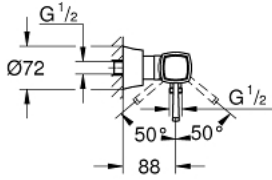

24 373 IG0 GRANDERA TEK KUMANDALI DUŞ BATARYASI

ÜRÜN AÇIKLAMASI

- Renk: krom/altın
- duvar tipi
- GROHE SilkMove 46 mm seramik kartuş
- GROHE LongLife kaplama
- ayarlanabilir akış limitleyici
- el duşu askılı
- duş çıkışı 1/2"
- entegre çek valf
- gizli ekzantrik
- entegre çek valf