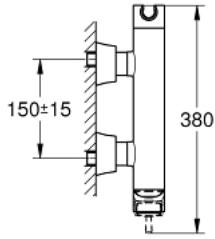

24 373 IG0 GRANDERA TEK KUMANDALI DUŞ BATARYASI

ÜRÜN AÇIKLAMASI

- Renk: krom/altın
- duvar tipi
- GROHE SilkMove 46 mm seramik kartuş
- GROHE LongLife kaplama
- ayarlanabilir akış limitleyici
- el duşu askılı
- duş çıkışı 1/2"
- entegre çek valf
- gizli ekzantrik
- entegre çek valf