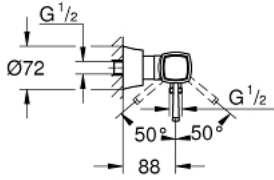

24 373 000 GRANDERA TEK KUMANDALI DUŞ BATARYASI

ÜRÜN AÇIKLAMASI

- Renk: krom
- duvar tipi
- GROHE SilkMove 46 mm seramik kartuş
- GROHE LongLife kaplama
- ayarlanabilir akış limitleyici
- el duşu askılı
- duş çıkışı 1/2"
- entegre çek valf
- gizli ekzantrik
- entegre çek valf