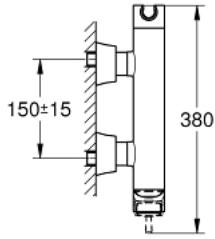

24 373 000 GRANDERA TEK KUMANDALI DUŞ BATARYASI

ÜRÜN AÇIKLAMASI

- Renk: krom
- duvar tipi
- GROHE SilkMove 46 mm seramik kartuş
- GROHE LongLife kaplama
- ayarlanabilir akış limitleyici
- el duşu askılı
- duş çıkışı 1/2"
- entegre çek valf
- gizli ekzantrik
- entegre çek valf