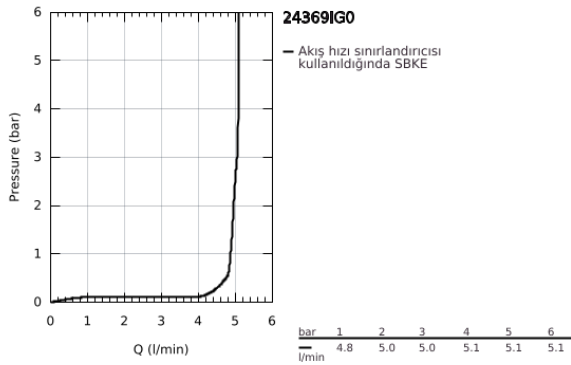

## 24 369 IG0 GRANDERA TEK KUMANDALI LAVABO BATARYASI M-BOYUT

### ÜRÜN AÇIKLAMASI

- Renk: krom/altın
- GROHE SilkMove 28 mm seramik kartuş
- opsiyonel sıcaklık limitleyici
- GROHE LongLife kaplama
- GROHE EcoJoy daha az su tüketimi ve mükemmel akış teknolojisi
- maximum flow rate (at 3 bar): 5 l/min
- GROHE FastFixation hızlı montaj sistemi
- GROHE AquaGuide ayarlanabilir perlatör
- sifon kumanda seti 1 1/4"
- spiral bağlantı hortumları