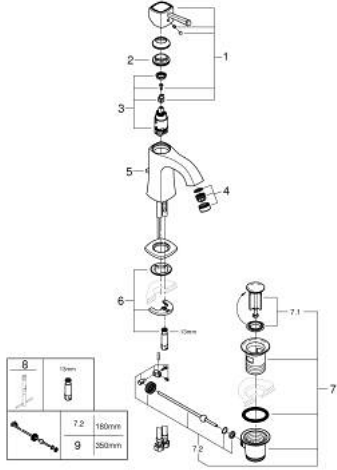

## 24 369 IG0 GRANDERA TEK KUMANDALI LAVABO BATARYASI M-BOYUT

### ÜRÜN AÇIKLAMASI

- Renk: krom/altın
- GROHE SilkMove 28 mm seramik kartuş
- opsiyonel sıcaklık limitleyici
- GROHE LongLife kaplama
- GROHE EcoJoy daha az su tüketimi ve mükemmel akış teknolojisi
- maximum flow rate (at 3 bar): 5 l/min
- GROHE FastFixation hızlı montaj sistemi
- GROHE AquaGuide ayarlanabilir perlatör
- sifon kumanda seti 1 1/4"
- spiral bağlantı hortumları

### YEDEK PARÇALAR, Ekim 2021 – now

- 1: kumanda kolu (Sipariş no. 42645IG0)
  - 2: Montaj halkası (Sipariş no. 46715000)
  - 3: Kartuş (Sipariş no. 46580000)
  - 4: Akış limitleyici (Sipariş no. 46837G00)
  - 5: Kumanda çubuğu (Sipariş no. 46787000)
  - 6: Vida bağlantılı montaj (Sipariş no. 46671000)
  - 7: Gider seti 1 1/4" (Sipariş no. 28910IG0)
  - 7.1: tapa (Sipariş no. 07182G00)
  - 7.2: Top çubuk (Sipariş no. 07052000)
  - 8: İngiliz anahtarı (Sipariş no. 19017000)\*
  - 9: Top çubuk (Sipariş no. 07341000)\*
- \*Özel aksesuarlar