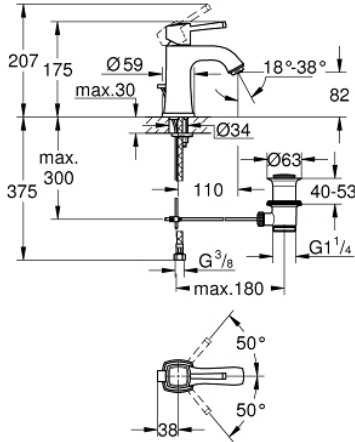

## 24 369 IG0 GRANDERA TEK KUMANDALI LAVABO BATARYASI M-BOYUT

### ÜRÜN AÇIKLAMASI

- Renk: krom/altın
- GROHE SilkMove 28 mm seramik kartuş
- opsiyonel sıcaklık limitleyici
- GROHE LongLife kaplama
- GROHE EcoJoy daha az su tüketimi ve mükemmel akış teknolojisi
- maximum flow rate (at 3 bar): 5 l/min
- GROHE FastFixation hızlı montaj sistemi
- GROHE AquaGuide ayarlanabilir perlatör
- sifon kumanda seti 1 1/4"
- spiral bağlantı hortumları

### YEDEK PARÇALAR, Ekim 2021 – now

- 1: kumanda kolu (Sipariş no. 42645IG0)
  - 2: Montaj halkası (Sipariş no. 46715000)
  - 3: Kartuş (Sipariş no. 46580000)
  - 4: Akış limitleyici (Sipariş no. 46837G00)
  - 5: Kumanda çubuğu (Sipariş no. 46787000)
  - 6: Vida bağlantılı montaj (Sipariş no. 46671000)
  - 7: Gider seti 1 1/4" (Sipariş no. 28910IG0)
  - 7.1: tapa (Sipariş no. 07182G00)
  - 7.2: Top çubuk (Sipariş no. 07052000)
  - 8: İngiliz anahtarı (Sipariş no. 19017000)\*
  - 9: Top çubuk (Sipariş no. 07341000)\*
- \*Özel aksesuarlar