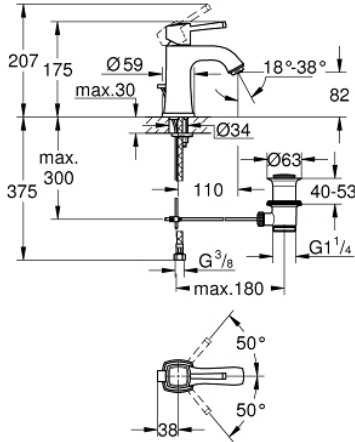

24 369 000 GRANDERA TEK KUMANDALI LAVABO BATARYASI M-BOYUT

ÜRÜN AÇIKLAMASI

- Renk: krom
- GROHE SilkMove 28 mm seramik kartuş
- opsiyonel sıcaklık limitleyici
- GROHE LongLife kaplama
- GROHE EcoJoy daha az su tüketimi ve mükemmel akış teknolojisi
- maximum flow rate (at 3 bar): 5 l/min
- GROHE FastFixation hızlı montaj sistemi
- GROHE AquaGuide ayarlanabilir perlatör
- sifon kumanda seti 1 1/4"
- spiral bağlantı hortumları

24 369 000 GRANDERA TEK KUMANDALI LAVABO BATARYASI M-BOYUT

YEDEK PARÇALAR, Ekim 2021 – now

- 1: kumanda kolu (Sipariş no. 42645000)
 - 2: Montaj halkası (Sipariş no. 46715000)
 - 3: Kartuş (Sipariş no. 46580000)
 - 4: Akış limitleyici (Sipariş no. 46837000)
 - 5: Kumanda çubuğu (Sipariş no. 46787000)
 - 6: Vida bağlantılı montaj (Sipariş no. 46671000)
 - 7: Gider seti 1 1/4" (Sipariş no. 28910000)
 - 7.1: tapa (Sipariş no. 07182000)
 - 7.2: Top çubuk (Sipariş no. 07052000)
 - 8: İngiliz anahtarı (Sipariş no. 19017000)*
 - 9: Top çubuk (Sipariş no. 07341000)*
- *Özel aksesuarlar