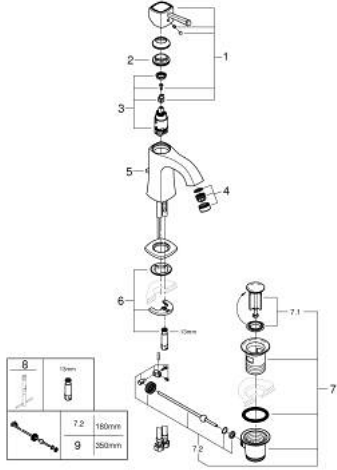

24 369 000 GRANDERA TEK KUMANDALI LAVABO BATARYASI M-BOYUT

ÜRÜN AÇIKLAMASI

- Renk: krom
- GROHE SilkMove 28 mm seramik kartuş
- opsiyonel sıcaklık limitleyici
- GROHE LongLife kaplama
- GROHE EcoJoy daha az su tüketimi ve mükemmel akış teknolojisi
- maximum flow rate (at 3 bar): 5 l/min
- GROHE FastFixation hızlı montaj sistemi
- GROHE AquaGuide ayarlanabilir perlatör
- sifon kumanda seti 1 1/4"
- spiral bağlantı hortumları

24 369 000 GRANDERA TEK KUMANDALI LAVABO BATARYASI M-BOYUT

YEDEK PARÇALAR, Ekim 2021 – now

- 1: kumanda kolu (Sipariş no. 42645000)
 - 2: Montaj halkası (Sipariş no. 46715000)
 - 3: Kartuş (Sipariş no. 46580000)
 - 4: Akış limitleyici (Sipariş no. 46837000)
 - 5: Kumanda çubuğu (Sipariş no. 46787000)
 - 6: Vida bağlantılı montaj (Sipariş no. 46671000)
 - 7: Gider seti 1 1/4" (Sipariş no. 28910000)
 - 7.1: tapa (Sipariş no. 07182000)
 - 7.2: Top çubuk (Sipariş no. 07052000)
 - 8: İngiliz anahtarı (Sipariş no. 19017000)*
 - 9: Top çubuk (Sipariş no. 07341000)*
- *Özel aksesuarlar