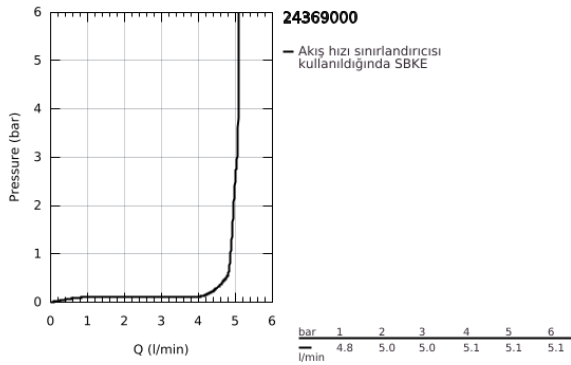

24 369 000 GRANDERA TEK KUMANDALI LAVABO BATARYASI M-BOYUT

ÜRÜN AÇIKLAMASI

- Renk: krom
- GROHE SilkMove 28 mm seramik kartuş
- opsiyonel sıcaklık limitleyici
- GROHE LongLife kaplama
- GROHE EcoJoy daha az su tüketimi ve mükemmel akış teknolojisi
- maximum flow rate (at 3 bar): 5 l/min
- GROHE FastFixation hızlı montaj sistemi
- GROHE AquaGuide ayarlanabilir perlatör
- sifon kumanda seti 1 1/4"
- spiral bağlantı hortumları