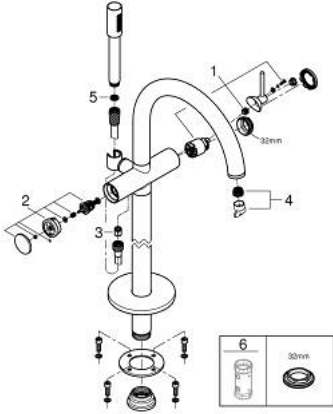

24 368 DA0 ATRIO TEK KUMANDALI YERDEN KÜVET BATARYASI

ÜRÜN AÇIKLAMASI

- Renk: warm sunset
- montaj için: 29 086 000 / 45 984 001
- GROHE SilkMove 35 mm seramik kartuş
- sıcaklık limitleyici ile
- GROHE LongLife kaplama
- otomatik yön değiştirici: banyo/duş
- perlatörlü çıkış ucu
- çıkış ucu uzunluğu 301 mm
- duş çıkışında 1/2" entegre çek valf
- el duşu askısı dahil
- hand shower Rainshower Aqua Stick (26 866)
- Silverflex duş hortumu 1250 mm
- entegre çek valf
- without roughing-in set 45 984 (please order separately)

24 368 DA0 ATRIO TEK KUMANDALI YERDEN KÜVET BATARYASI

YEDEK PARÇALAR, Ekim 2021 – now

- 1: Kartuş (Sipariş no. 46374000)
 - 2: Yöndeğiştirici (Sipariş no. 48405DA0)
 - 3: Çek-valf (Sipariş no. 08565000)
 - 4: Perlatör (Sipariş no. 13926000)
 - 5: Filtre (Sipariş no. 0700200M)
 - 6: Soket anahtarı (Sipariş no. 19332000)*
- *Özel aksesuarlar