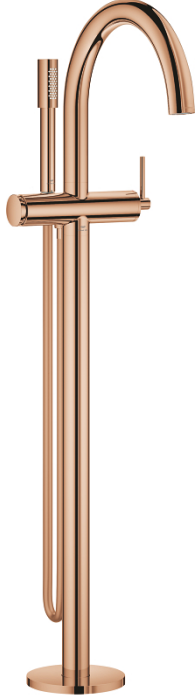

24 368 DA0 ATRIO TEK KUMANDALI YERDEN KÜVET BATARYASI

ÜRÜN AÇIKLAMASI

- Renk: warm sunset
- montaj için: 29 086 000 / 45 984 001
- GROHE SilkMove 35 mm seramik kartuş
- sıcaklık limitleyici ile
- GROHE LongLife kaplama
- otomatik yön değiştirici: banyo/duş
- perlatörlü çıkış ucu
- çıkış ucu uzunluğu 301 mm
- duş çıkışında 1/2" entegre çek valf
- el duşu askısı dahil
- hand shower Rainshower Aqua Stick (26 866)
- Silverflex duş hortumu 1250 mm
- entegre çek valf
- without roughing-in set 45 984 (please order separately)

24 368 DA0 ATRIO TEK KUMANDALI YERDEN KÜVET BATARYASI

YEDEK PARÇALAR, Ekim 2021 – now

- 1: Kartuş (Sipariş no. 46374000)
 - 2: Yöndeğiştirici (Sipariş no. 48405DA0)
 - 3: Çek-valf (Sipariş no. 08565000)
 - 4: Perlatör (Sipariş no. 13926000)
 - 5: Filtre (Sipariş no. 0700200M)
 - 6: Soket anahtarı (Sipariş no. 19332000)*
- *Özel aksesuarlar