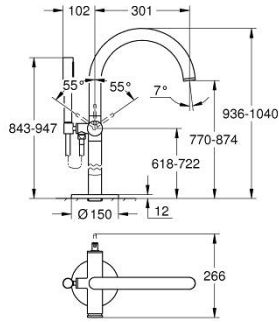

24 368 DA0 ATRIO TEK KUMANDALI YERDEN KÜVET BATARYASI

ÜRÜN AÇIKLAMASI

- Renk: warm sunset
- montaj için: 29 086 000 / 45 984 001
- GROHE SilkMove 35 mm seramik kartuş
- sıcaklık limitleyici ile
- GROHE LongLife kaplama
- otomatik yön değiştirici: banyo/duş
- perlatörlü çıkış ucu
- çıkış ucu uzunluğu 301 mm
- duş çıkışında 1/2" entegre çek valf
- el duşu askısı dahil
- hand shower Rainshower Aqua Stick (26 866)
- Silverflex duş hortumu 1250 mm
- entegre çek valf
- without roughing-in set 45 984 (please order separately)

24 368 DA0 ATRIO TEK KUMANDALI YERDEN KÜVET BATARYASI

YEDEK PARÇALAR, Ekim 2021 – now

- 1: Kartuş (Sipariş no. 46374000)
 - 2: Yöndeğiştirici (Sipariş no. 48405DA0)
 - 3: Çek-valf (Sipariş no. 08565000)
 - 4: Perlatör (Sipariş no. 13926000)
 - 5: Filtre (Sipariş no. 0700200M)
 - 6: Soket anahtarı (Sipariş no. 19332000)*
- *Özel aksesuarlar