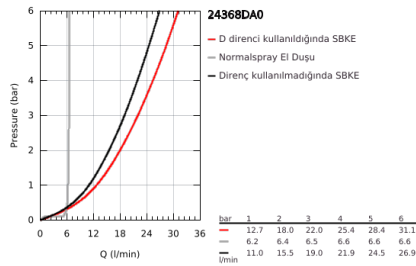

24 368 DA0 ATRIO TEK KUMANDALI YERDEN KÜVET BATARYASI

ÜRÜN AÇIKLAMASI

- Renk: warm sunset
- montaj için: 29 086 000 / 45 984 001
- GROHE SilkMove 35 mm seramik kartuş
- sıcaklık limitleyici ile
- GROHE LongLife kaplama
- otomatik yön değiştirici: banyo/duş
- perlatörlü çıkış ucu
- çıkış ucu uzunluğu 301 mm
- duş çıkışında 1/2" entegre çek valf
- el duşu askısı dahil
- hand shower Rainshower Aqua Stick (26 866)
- Silverflex duş hortumu 1250 mm
- entegre çek valf
- without roughing-in set 45 984 (please order separately)