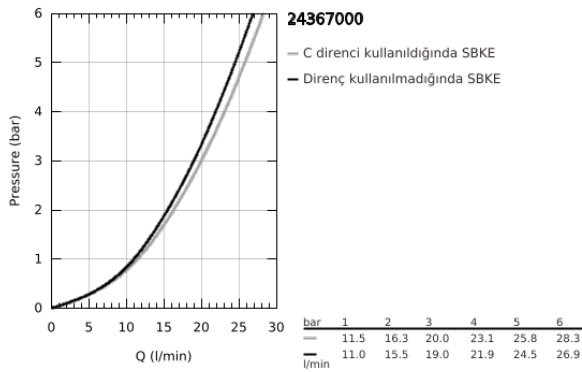

24 367 000 ATRİO TEK KUMANDALI BANYO BATARYASI

ÜRÜN AÇIKLAMASI

- Renk: krom
- duvar tipi
- GROHE SilkMove 35 mm seramik kartuş
- GROHE LongLife kaplama
- ayarlanabilir akış limitleyici
- otomatik yön değiştirici: banyo/duş
- döküm çıkış ucu
- perlatörlü
- duş alt çıkışı 1/2" entegre çek valf
- gizli ekzantrik