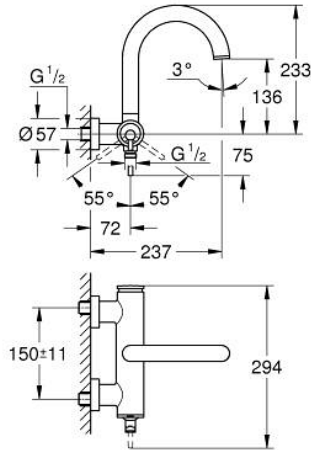

24 367 000 ATRİO TEK KUMANDALI BANYO BATARYASI

ÜRÜN AÇIKLAMASI

- Renk: krom
- duvar tipi
- GROHE SilkMove 35 mm seramik kartuş
- GROHE LongLife kaplama
- ayarlanabilir akış limitleyici
- otomatik yön değiştirici: banyo/duş
- döküm çıkış ucu
- perlatörlü
- duş alt çıkışı 1/2" entegre çek valf
- gizli ekzantrik

24 367 000 ATRIO TEK KUMANDALI BANYO BATARYASI

YEDEK PARÇALAR, Ekim 2021 – now

1: Kartuş (Sipariş no. 46374000)

2: Yöndeđiřtirici (Sipariş no. 48405000)

3: Çek-valf (Sipariş no. 08565000)

4: Perlatör (Sipariş no. 13926000)

5: Soket anahtarı (Sipariş no. 19332000)*

*Özel aksesuarlar