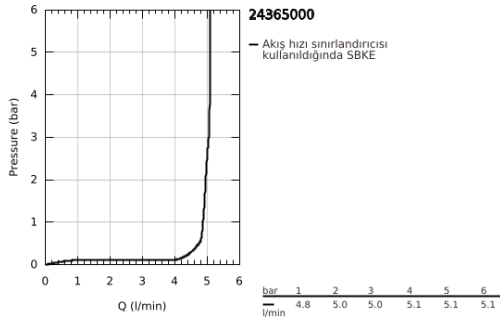

24 365 000 ATRIO TEK KUMANDALI LAVABO BATARYASI XL-BOYUT

ÜRÜN AÇIKLAMASI

- Renk: krom
- çanak/tezgah üstü lavabo ile kullanıma uygun
- GROHE SilkMove 28 mm seramik kartuş
- sıcaklık limitleyici ile
- GROHE LongLife kaplama
- GROHE EcoJoy daha az su tüketimi ve mükemmel akış teknolojisi
- maximum flow rate (at 3 bar): 5 l/min
- perlatörlü, boru şekilli, döner C çıkış ucu
- ayarlanabilir hareket eksenleri 0° / 150° / 360°
- tapa gider seti 1 1/4"
- spiral bağlantı hortumları