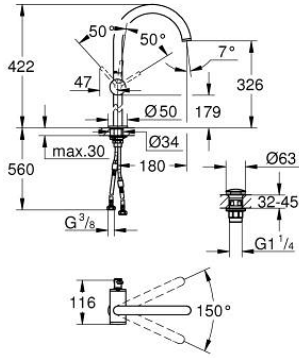

24 365 000 ATRIO TEK KUMANDALI LAVABO BATARYASI XL-BOYUT

ÜRÜN AÇIKLAMASI

- Renk: krom
- çanak/tezgah üstü lavabo ile kullanıma uygun
- GROHE SilkMove 28 mm seramik kartuş
- sıcaklık limitleyici ile
- GROHE LongLife kaplama
- GROHE EcoJoy daha az su tüketimi ve mükemmel akış teknolojisi
- maximum flow rate (at 3 bar): 5 l/min
- perlatörlü, boru şekilli, döner C çıkış ucu
- ayarlanabilir hareket eksenleri 0° / 150° / 360°
- tapa gider seti 1 1/4"
- spiral bağlantı hortumları

24 365 000 ATRIO TEK KUMANDALI LAVABO BATARYASI XL-BOYUT

YEDEK PARÇALAR, Ekim 2021 – now

- 1: Güvenlik halkası (Sipariş no. 4826600M)
- 2: Akış sınırlayıcı (Sipariş no. 48408000)
- 3: İzolasyon contası (Sipariş no. 0128500M)
- 4: Montaj halkası (Sipariş no. 07419000)
- 5: Kartuş (Sipariş no. 46963000)
- 6: Vida bağlantılı montaj (Sipariş no. 48409000)
- 7: Bas-aç gider seti (Sipariş no. 65807000)