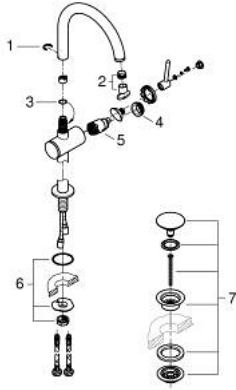

24 365 000 ATRIO TEK KUMANDALI LAVABO BATARYASI XL-BOYUT

ÜRÜN AÇIKLAMASI

- Renk: krom
- çanak/tezgah üstü lavabo ile kullanıma uygun
- GROHE SilkMove 28 mm seramik kartuş
- sıcaklık limitleyici ile
- GROHE LongLife kaplama
- GROHE EcoJoy daha az su tüketimi ve mükemmel akış teknolojisi
- maximum flow rate (at 3 bar): 5 l/min
- perlatörlü, boru şekilli, döner C çıkış ucu
- ayarlanabilir hareket eksenleri 0° / 150° / 360°
- tapa gider seti 1 1/4"
- spiral bağlantı hortumları

24 365 000 ATRIO TEK KUMANDALI LAVABO BATARYASI XL-BOYUT

YEDEK PARÇALAR, Ekim 2021 – now

- 1: Güvenlik halkası (Sipariş no. 4826600M)
- 2: Akış sınırlayıcı (Sipariş no. 48408000)
- 3: İzolasyon contası (Sipariş no. 0128500M)
- 4: Montaj halkası (Sipariş no. 07419000)
- 5: Kartuş (Sipariş no. 46963000)
- 6: Vida bağlantılı montaj (Sipariş no. 48409000)
- 7: Bas-aç gider seti (Sipariş no. 65807000)