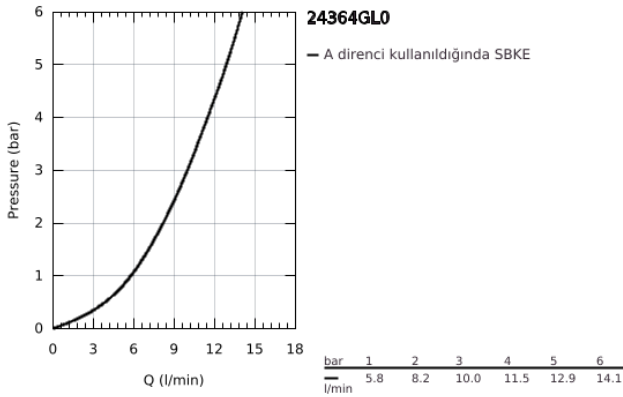

24 364 GL0 ATRİO TEK KUMANDALI BİDE BATARYASI

ÜRÜN AÇIKLAMASI

- Renk: cool sunrise
- GROHE SilkMove 28 mm seramik kartuş
- sıcaklık limitleyici ile
- GROHE LongLife kaplama
- hızlı montaj sistemi
- mafsallı perlatörlü boru C-çıkış ucu
- sifon kumanda seti 1 1/4"
- spiral bağlantı hortumları