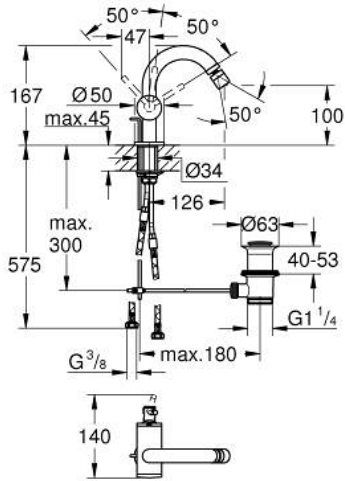

24 364 GL0 ATRİO TEK KUMANDALI BİDE BATARYASI

ÜRÜN AÇIKLAMASI

- Renk: cool sunrise
- GROHE SilkMove 28 mm seramik kartuş
- sıcaklık limitleyici ile
- GROHE LongLife kaplama
- hızlı montaj sistemi
- mafsallı perlatörlü boru C-çıkış ucu
- sifon kumanda seti 1 1/4"
- spiral bağlantı hortumları

24 364 GL0 ATRİO TEK KUMANDALI BİDE BATARYASI

YEDEK PARÇALAR, Ekim 2021 – now

- 1: Kumanda çubuğu (Sipariş no. 65196GL0)
 - 2: Kartuş (Sipariş no. 46963000)
 - 3: Montaj halkası (Sipariş no. 07419000)
 - 4: Perlatör (Sipariş no. 06574GL0)
 - 5: Vida bağlantılı montaj (Sipariş no. 48409000)
 - 6: Gider seti 1 1/4" (Sipariş no. 28910GL0)
 - 6.1: tapa (Sipariş no. 07182GL0)
 - 6.2: Top çubuk (Sipariş no. 07052000)
 - 7: Top çubuk (Sipariş no. 07341000)*
- *Özel aksesuarlar