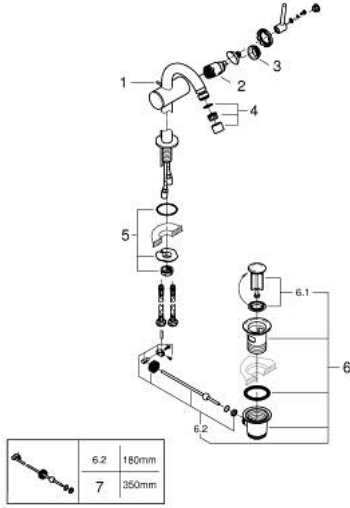

24 364 GL0 ATRİO TEK KUMANDALI BİDE BATARYASI

ÜRÜN AÇIKLAMASI

- Renk: cool sunrise
- GROHE SilkMove 28 mm seramik kartuş
- sıcaklık limitleyici ile
- GROHE LongLife kaplama
- hızlı montaj sistemi
- mafsallı perlatörlü boru C-çıkış ucu
- sifon kumanda seti 1 1/4"
- spiral bağlantı hortumları

24 364 GL0 ATRİO TEK KUMANDALI BİDE BATARYASI

YEDEK PARÇALAR, Ekim 2021 – now

- 1: Kumanda çubuğu (Sipariş no. 65196GL0)
 - 2: Kartuş (Sipariş no. 46963000)
 - 3: Montaj halkası (Sipariş no. 07419000)
 - 4: Perlatör (Sipariş no. 06574GL0)
 - 5: Vida bağlantılı montaj (Sipariş no. 48409000)
 - 6: Gider seti 1 1/4" (Sipariş no. 28910GL0)
 - 6.1: tapa (Sipariş no. 07182GL0)
 - 6.2: Top çubuk (Sipariş no. 07052000)
 - 7: Top çubuk (Sipariş no. 07341000)*
- *Özel aksesuarlar