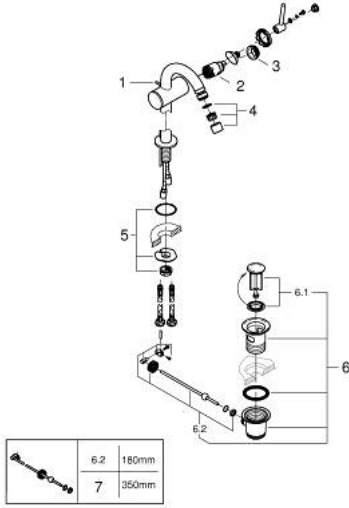

24 364 DC0 ATRIO TEK KUMANDALI BİDE BATARYASI

ÜRÜN AÇIKLAMASI

- Renk: paslanmaz çelik
- GROHE SilkMove 28 mm seramik kartuş
- sıcaklık limitleyici ile
- GROHE LongLife kaplama
- hızlı montaj sistemi
- mafsallı perlatörlü boru C-çıkış ucu
- sifon kumanda seti 1 1/4"
- spiral bağlantı hortumları

24 364 DC0 ATRIO TEK KUMANDALI BİDE BATARYASI

YEDEK PARÇALAR, Ekim 2021 – now

- 1: Kumanda çubuğu (Sipariş no. 65196DC0)
 - 2: Kartuş (Sipariş no. 46963000)
 - 3: Montaj halkası (Sipariş no. 07419000)
 - 4: Perlatör (Sipariş no. 06574DC0)
 - 5: Vida bağlantılı montaj (Sipariş no. 48409000)
 - 6: Gider seti 1 1/4" (Sipariş no. 28910DC0)
 - 6.1: tapa (Sipariş no. 07182DC0)
 - 6.2: Top çubuk (Sipariş no. 07052000)
 - 7: Top çubuk (Sipariş no. 07341000)*
- *Özel aksesuarlar