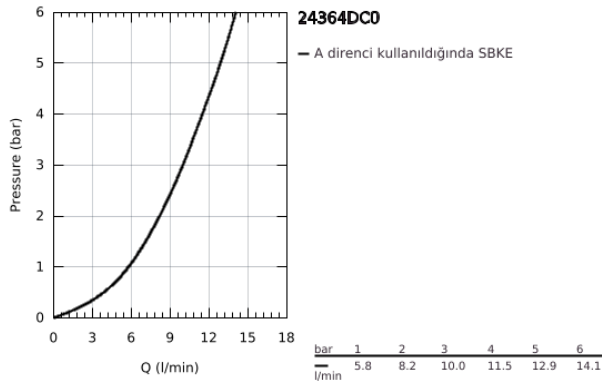

24 364 DC0 ATRIO TEK KUMANDALI BİDE BATARYASI

ÜRÜN AÇIKLAMASI

- Renk: paslanmaz çelik
- GROHE SilkMove 28 mm seramik kartuş
- sıcaklık limitleyici ile
- GROHE LongLife kaplama
- hızlı montaj sistemi
- mafsallı perlatörlü boru C-çıkış ucu
- sifon kumanda seti 1 1/4"
- spiral bağlantı hortumları