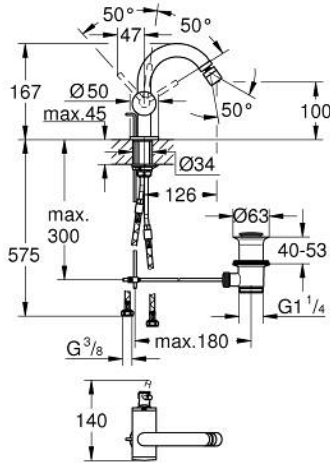

24 364 DC0 ATRIO TEK KUMANDALI BİDE BATARYASI

ÜRÜN AÇIKLAMASI

- Renk: paslanmaz çelik
- GROHE SilkMove 28 mm seramik kartuş
- sıcaklık limitleyici ile
- GROHE LongLife kaplama
- hızlı montaj sistemi
- mafsallı perlatörlü boru C-çıkış ucu
- sifon kumanda seti 1 1/4"
- spiral bağlantı hortumları

24 364 DC0 ATRIO TEK KUMANDALI BİDE BATARYASI

YEDEK PARÇALAR, Ekim 2021 – now

- 1: Kumanda çubuğu (Sipariş no. 65196DC0)
 - 2: Kartuş (Sipariş no. 46963000)
 - 3: Montaj halkası (Sipariş no. 07419000)
 - 4: Perlatör (Sipariş no. 06574DC0)
 - 5: Vida bağlantılı montaj (Sipariş no. 48409000)
 - 6: Gider seti 1 1/4" (Sipariş no. 28910DC0)
 - 6.1: tapa (Sipariş no. 07182DC0)
 - 6.2: Top çubuk (Sipariş no. 07052000)
 - 7: Top çubuk (Sipariş no. 07341000)*
- *Özel aksesuarlar