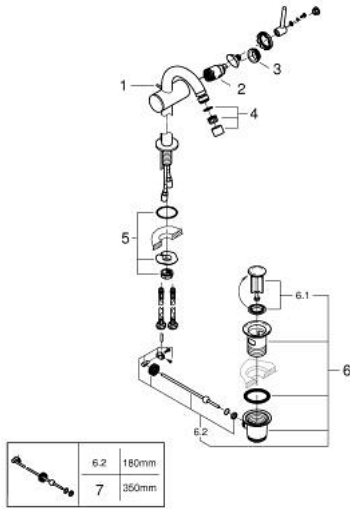

## 24 364 DA0 ATRIO TEK KUMANDALI BİDE BATARYASI

### ÜRÜN AÇIKLAMASI

- Renk: warm sunset
- GROHE SilkMove 28 mm seramik kartuş
- sıcaklık limitleyici ile
- GROHE LongLife kaplama
- hızlı montaj sistemi
- mafsallı perlatörlü boru C-çıkış ucu
- sifon kumanda seti 1 1/4"
- spiral bağlantı hortumları

### YEDEK PARÇALAR, Ekim 2021 – now

- 1: Kumanda çubuğu (Sipariş no. 65196DA0)
  - 2: Kartuş (Sipariş no. 46963000)
  - 3: Montaj halkası (Sipariş no. 07419000)
  - 4: Perlatör (Sipariş no. 06574DA0)
  - 5: Vida bağlantılı montaj (Sipariş no. 48409000)
  - 6: Gider seti 1 1/4" (Sipariş no. 28910DA0)
  - 6.1: tapa (Sipariş no. 07182DA0)
  - 6.2: Top çubuk (Sipariş no. 07052000)
  - 7: Top çubuk (Sipariş no. 07341000)\*
- \*Özel aksesuarlar