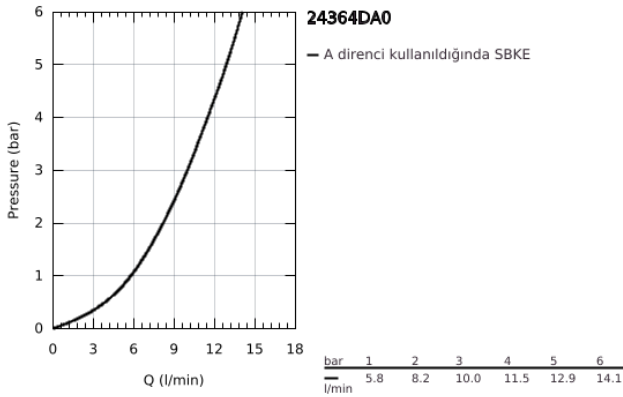

## 24 364 DA0 ATRIO TEK KUMANDALI BİDE BATARYASI

### ÜRÜN AÇIKLAMASI

- Renk: warm sunset
- GROHE SilkMove 28 mm seramik kartuş
- sıcaklık limitleyici ile
- GROHE LongLife kaplama
- hızlı montaj sistemi
- mafsallı perlatörlü boru C-çıkış ucu
- sifon kumanda seti 1 1/4"
- spiral bağlantı hortumları