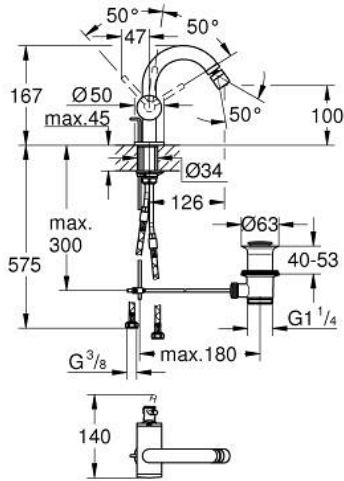

## 24 364 DA0 ATRIO TEK KUMANDALI BİDE BATARYASI

### ÜRÜN AÇIKLAMASI

- Renk: warm sunset
- GROHE SilkMove 28 mm seramik kartuş
- sıcaklık limitleyici ile
- GROHE LongLife kaplama
- hızlı montaj sistemi
- mafsallı perlatörlü boru C-çıkış ucu
- sifon kumanda seti 1 1/4"
- spiral bağlantı hortumları

### YEDEK PARÇALAR, Ekim 2021 – now

- 1: Kumanda çubuğu (Sipariş no. 65196DA0)
  - 2: Kartuş (Sipariş no. 46963000)
  - 3: Montaj halkası (Sipariş no. 07419000)
  - 4: Perlatör (Sipariş no. 06574DA0)
  - 5: Vida bağlantılı montaj (Sipariş no. 48409000)
  - 6: Gider seti 1 1/4" (Sipariş no. 28910DA0)
  - 6.1: tapa (Sipariş no. 07182DA0)
  - 6.2: Top çubuk (Sipariş no. 07052000)
  - 7: Top çubuk (Sipariş no. 07341000)\*
- \*Özel aksesuarlar