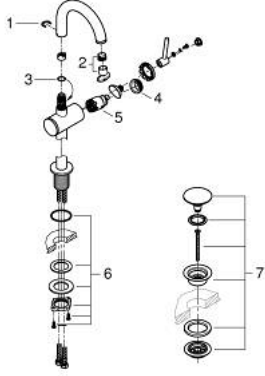

24 363 000 ATRIO TEK KUMANDALI LAVABO BATARYASI M-BOYUT

ÜRÜN AÇIKLAMASI

- Renk: krom
- GROHE SilkMove 28 mm seramik kartuş
- sıcaklık limitleyici ile
- GROHE LongLife kaplama
- GROHE EcoJoy daha az su tüketimi ve mükemmel akış teknolojisi
- maximum flow rate (at 3 bar): 5 l/min
- perlatörlü, boru şekilli, döner C çıkış ucu
- ayarlanabilir hareket eksenini 0° / 150° / 360°
- tapa gider seti 1 1/4"
- spiral bağlantı hortumları

24 363 000 ATRIO TEK KUMANDALI LAVABO BATARYASI M-BOYUT

YEDEK PARÇALAR, Ekim 2021 – now

- 1: Güvenlik halkası (Sipariş no. 4826600M)
- 2: Akış sınırlayıcı (Sipariş no. 48408000)
- 3: İzolasyon contası (Sipariş no. 0128500M)
- 4: Montaj halkası (Sipariş no. 07419000)
- 5: Kartuş (Sipariş no. 46963000)
- 6: Vida bağlantılı montaj (Sipariş no. 48384000)
- 7: Bas-aç gider seti (Sipariş no. 65807000)