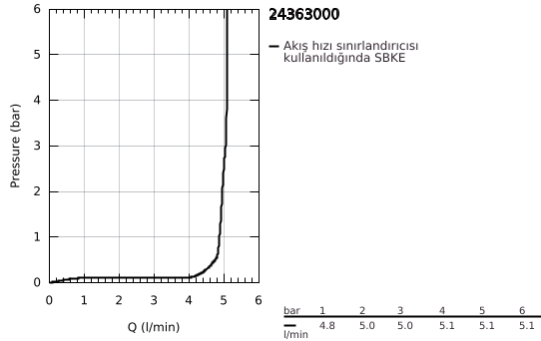

24 363 000 ATRIO TEK KUMANDALI LAVABO BATARYASI M-BOYUT

ÜRÜN AÇIKLAMASI

- Renk: krom
- GROHE SilkMove 28 mm seramik kartuş
- sıcaklık limitleyici ile
- GROHE LongLife kaplama
- GROHE EcoJoy daha az su tüketimi ve mükemmel akış teknolojisi
- maximum flow rate (at 3 bar): 5 l/min
- perlatörlü, boru şekilli, döner C çıkış ucu
- ayarlanabilir hareket eksenini 0° / 150° / 360°
- tapa gider seti 1 1/4"
- spiral bağlantı hortumları