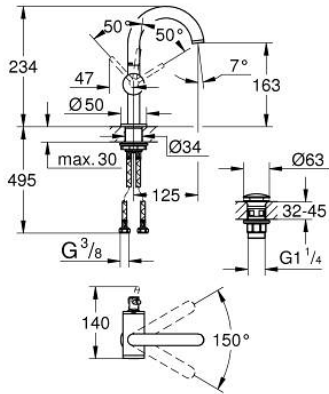

24 363 000 ATRIO TEK KUMANDALI LAVABO BATARYASI M-BOYUT

ÜRÜN AÇIKLAMASI

- Renk: krom
- GROHE SilkMove 28 mm seramik kartuş
- sıcaklık limitleyici ile
- GROHE LongLife kaplama
- GROHE EcoJoy daha az su tüketimi ve mükemmel akış teknolojisi
- maximum flow rate (at 3 bar): 5 l/min
- perlatörlü, boru şekilli, döner C çıkış ucu
- ayarlanabilir hareket eksenini 0° / 150° / 360°
- tapa gider seti 1 1/4"
- spiral bağlantı hortumları

24 363 000 ATRIO TEK KUMANDALI LAVABO BATARYASI M-BOYUT

YEDEK PARÇALAR, Ekim 2021 – now

- 1: Güvenlik halkası (Sipariş no. 4826600M)
- 2: Akış sınırlayıcı (Sipariş no. 48408000)
- 3: İzolasyon contası (Sipariş no. 0128500M)
- 4: Montaj halkası (Sipariş no. 07419000)
- 5: Kartuş (Sipariş no. 46963000)
- 6: Vida bağlantılı montaj (Sipariş no. 48384000)
- 7: Bas-aç gider seti (Sipariş no. 65807000)