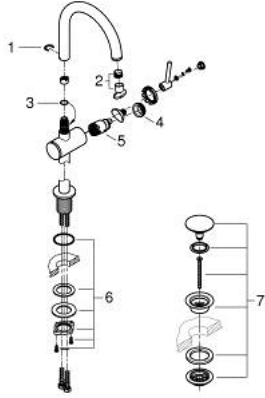

24 362 AL0 ATRIO TEK KUMANDALI LAVABO BATARYASI 1/2" L-BOYUT

ÜRÜN AÇIKLAMASI

- Renk: brushed hard graphite
- GROHE SilkMove 28 mm seramik kartuş
- sıcaklık limitleyici ile
- GROHE LongLife kaplama
- GROHE EcoJoy daha az su tüketimi ve mükemmel akış teknolojisi
- maximum flow rate (at 3 bar): 5 l/min
- perlatörlü, boru şekilli, döner C çıkış ucu
- ayarlanabilir hareket eksenini 0° / 150° / 360°
- tapa gider seti 1 1/4"
- spiral bağlantı hortumları

24 362 AL0 ATRIO TEK KUMANDALI LAVABO BATARYASI 1/2" L-BOYUT

YEDEK PARÇALAR, Ekim 2021 – now

- 1: Güvenlik halkası (Sipariş no. 4826600M)
- 2: Akış sınırlayıcı (Sipariş no. 48408000)
- 3: İzolasyon contası (Sipariş no. 0128500M)
- 4: Montaj halkası (Sipariş no. 07419000)
- 5: Kartuş (Sipariş no. 46963000)
- 6: Vida bağlantılı montaj (Sipariş no. 48384000)
- 7: Bas-aç gider seti (Sipariş no. 65807AL0)