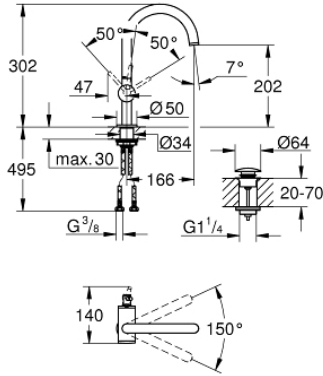

24 362 AL0 ATRIO TEK KUMANDALI LAVABO BATARYASI 1/2" L-BOYUT

ÜRÜN AÇIKLAMASI

- Renk: brushed hard graphite
- GROHE SilkMove 28 mm seramik kartuş
- sıcaklık limitleyici ile
- GROHE LongLife kaplama
- GROHE EcoJoy daha az su tüketimi ve mükemmel akış teknolojisi
- maximum flow rate (at 3 bar): 5 l/min
- perlatörlü, boru şekilli, döner C çıkış ucu
- ayarlanabilir hareket eksenini 0° / 150° / 360°
- tapa gider seti 1 1/4"
- spiral bağlantı hortumları

24 362 AL0 ATRIO TEK KUMANDALI LAVABO BATARYASI 1/2" L-BOYUT

YEDEK PARÇALAR, Ekim 2021 – now

- 1: Güvenlik halkası (Sipariş no. 4826600M)
- 2: Akış sınırlayıcı (Sipariş no. 48408000)
- 3: İzolasyon contası (Sipariş no. 0128500M)
- 4: Montaj halkası (Sipariş no. 07419000)
- 5: Kartuş (Sipariş no. 46963000)
- 6: Vida bağlantılı montaj (Sipariş no. 48384000)
- 7: Bas-aç gider seti (Sipariş no. 65807AL0)