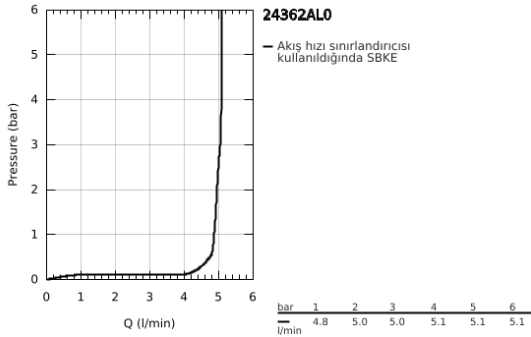

24 362 AL0 ATRIO TEK KUMANDALI LAVABO BATARYASI 1/2" L-BOYUT

ÜRÜN AÇIKLAMASI

- Renk: brushed hard graphite
- GROHE SilkMove 28 mm seramik kartuş
- sıcaklık limitleyici ile
- GROHE LongLife kaplama
- GROHE EcoJoy daha az su tüketimi ve mükemmel akış teknolojisi
- maximum flow rate (at 3 bar): 5 l/min
- perlatörlü, boru şekilli, döner C çıkış ucu
- ayarlanabilir hareket eksenini 0° / 150° / 360°
- tapa gider seti 1 1/4"
- spiral bağlantı hortumları