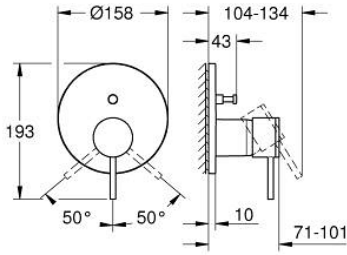

24 355 000 ATRIO ANKASTRE BANYO/DUŞ BATARYASI

ÜRÜN AÇIKLAMASI

- Renk: krom
- montaj için GROHE Rapido Smartbox iç gövde 35 604
- GROHE SilkMove 46 mm seramik kartuş
- GROHE LongLife kaplama
- GROHE FastFixation rozet (gizli montaj ve sabitleme vidaları)
- metal rozeti, 6° sağa sola ayarlanabilir
- otomatik yön değiştirici
- without roughing-in set 35 600/35 604 (please order separately)
- akış performansı: çıkış B = 27 l/min, çıkış C = 27 l/min

24 355 000 ATRIO ANKASTRE BANYO/DUŞ BATARYASI

YEDEK PARÇALAR, Ekim 2021 – now

- 1: Kumanda Kolu (Sipariş no. 48443000)
- 2: Rozet (Sipariş no. 48616000)
- 3: Montaj plakası (Sipariş no. 48440000)
- 4: Kapak (Sipariş no. 02693000)
- 5: Yöndeğiştirici kafası (Sipariş no. 48637000)
- 6: Yöndeğiştirici (Sipariş no. 48634000)
- 7: Kartuş (Sipariş no. 46048000)
- 8: Çek-valf (Sipariş no. 49085000)
- 9: conta (Sipariş no. 48360000)
- 10: Isı Limitleyici (Sipariş no. 46308000)*
- 11: Geri tepme koruma kombinasyonu (Sipariş no. 14055000)*
- 12: Universal uzatma seti, 25 mm (Sipariş no. 14056000)*
- 13: yön değiştirici (Sipariş no. 48635000)*
- 14: Universal uzatma seti, 50 mm (Sipariş no. 14057000)*
- 15: yön değiştirici (Sipariş no. 48636000)*