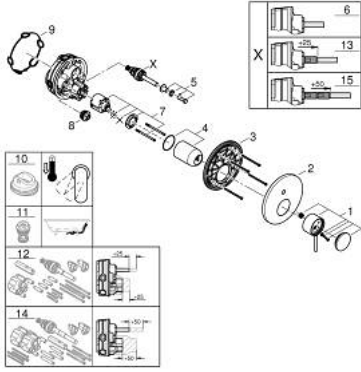

24 355 000 ATRIO ANKASTRE BANYO/DUŞ BATARYASI

ÜRÜN AÇIKLAMASI

- Renk: krom
- montaj için GROHE Rapido Smartbox iç gövde 35 604
- GROHE SilkMove 46 mm seramik kartuş
- GROHE LongLife kaplama
- GROHE FastFixation rozet (gizli montaj ve sabitleme vidaları)
- metal rozeti, 6° sağa sola ayarlanabilir
- otomatik yön değiştirici
- without roughing-in set 35 600/35 604 (please order separately)
- akış performansı: çıkış B = 27 l/min, çıkış C = 27 l/min

24 355 000 ATRIO ANKASTRE BANYO/DUŞ BATARYASI

YEDEK PARÇALAR, Ekim 2021 – now

- 1: Kumanda Kolu (Sipariş no. 48443000)
- 2: Rozet (Sipariş no. 48616000)
- 3: Montaj plakası (Sipariş no. 48440000)
- 4: Kapak (Sipariş no. 02693000)
- 5: Yöndeğiştirici kafası (Sipariş no. 48637000)
- 6: Yöndeğiştirici (Sipariş no. 48634000)
- 7: Kartuş (Sipariş no. 46048000)
- 8: Çek-valf (Sipariş no. 49085000)
- 9: conta (Sipariş no. 48360000)
- 10: Isı Limitleyici (Sipariş no. 46308000)*
- 11: Geri tepme koruma kombinasyonu (Sipariş no. 14055000)*
- 12: Universal uzatma seti, 25 mm (Sipariş no. 14056000)*
- 13: yön değiştirici (Sipariş no. 48635000)*
- 14: Universal uzatma seti, 50 mm (Sipariş no. 14057000)*
- 15: yön değiştirici (Sipariş no. 48636000)*