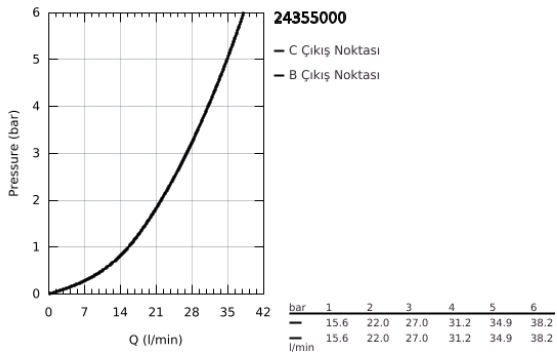

24 355 000 ATRIO ANKASTRE BANYO/DUŞ BATARYASI

ÜRÜN AÇIKLAMASI

- Renk: krom
- montaj için GROHE Rapido Smartbox iç gövde 35 604
- GROHE SilkMove 46 mm seramik kartuş
- GROHE LongLife kaplama
- GROHE FastFixation rozet (gizli montaj ve sabitleme vidaları)
- metal rozeti, 6° sağa sola ayarlanabilir
- otomatik yön değiştirici
- without roughing-in set 35 600/35 604 (please order separately)
- akış performansı: çıkış B = 27 l/min, çıkış C = 27 l/min