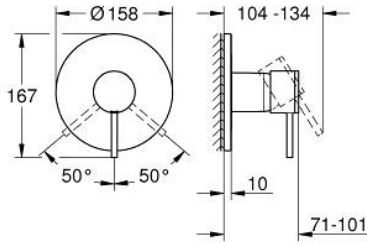

24 354 MS0 ATRIO ANKASTRE DUŞ BATARYASI

ÜRÜN AÇIKLAMASI

- Renk: satin steel
- montaj için GROHE Rapido Smartbox iç gövde 35 604
- GROHE SilkMove 46 mm seramik kartuş
- GROHE LongLife kaplama
- GROHE FastFixation rozet (gizli montaj ve sabitleme vidaları)
- metal rozeti, 6° sağa sola ayarlanabilir
- without roughing-in set 35 600/35 604 (please order separately)
- akış performansı: çıkış B/C = 30 l/min

5: Kartuş (Sipariş no. 46048000)

6: conta (Sipariş no. 48360000)

7: Isı Limitleyici (Sipariş no. 46308000)*

8: Universal uzatma seti, 25 mm (Sipariş no. 14056000)*

9: Universal uzatma seti, 50 mm (Sipariş no. 14057000)*