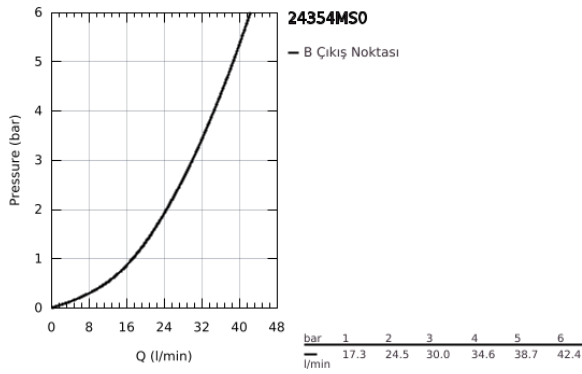

24 354 MS0 ATRIO ANKASTRE DUŞ BATARYASI

ÜRÜN AÇIKLAMASI

- Renk: satin steel
- montaj için GROHE Rapido Smartbox iç gövde 35 604
- GROHE SilkMove 46 mm seramik kartuş
- GROHE LongLife kaplama
- GROHE FastFixation rozet (gizli montaj ve sabitleme vidaları)
- metal rozeti, 6° sağa sola ayarlanabilir
- without roughing-in set 35 600/35 604 (please order separately)
- akış performansı: çıkış B/C = 30 l/min