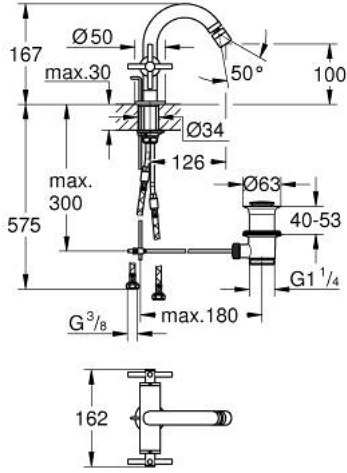

## 24 353 MS0 ATRIO TEK DELİKLİ BİDE BATARYASI 1/2

### ÜRÜN AÇIKLAMASI

- Renk: satin steel
- seramik salmastra 1/2", 90°
- GROHE LongLife kaplama
- hızlı montaj sistemi
- mafsallı perlatör
- sifon kumanda seti 1 1/4"
- spiral bağlantı hortumları
- çapraz volanlarla
- "H" ve "C" işaretli ve işaretli, iki ayrı kapak seti dahil

## 24 353 MS0 ATRIO TEK DELİKLİ BİDE BATARYASI 1/2

6.2	180mm
8	350mm

### YEDEK PARÇALAR, Ekim 2022 – now

- 1: Cross handles (Sipariş no. 14215MS0)
- 2: Seramik salmastra, 1/2" (Sipariş no. 45883000)
- 2.1: O-ring Ø18,2 x Ø1,7 (Sipariş no. 0392400M)
- 3: Kumanda çubuğu (Sipariş no. 65196MS0)
- 4: Perlatör (Sipariş no. 06574MS0)
- 5: Vida bağlantılı montaj (Sipariş no. 48409000)
- 6: Gider seti 1 1/4" (Sipariş no. 28910MS0)
- 6.1: tapa (Sipariş no. 07182MS0)
- 6.2: Top çubuk (Sipariş no. 07052000)
- 7: Seramik salmastra, 1/2" (Sipariş no. 45882000)
- 7.1: O-ring Ø18,2 x Ø1,7 (Sipariş no. 0392400M)
- 8: Top çubuk (Sipariş no. 07341000)\*