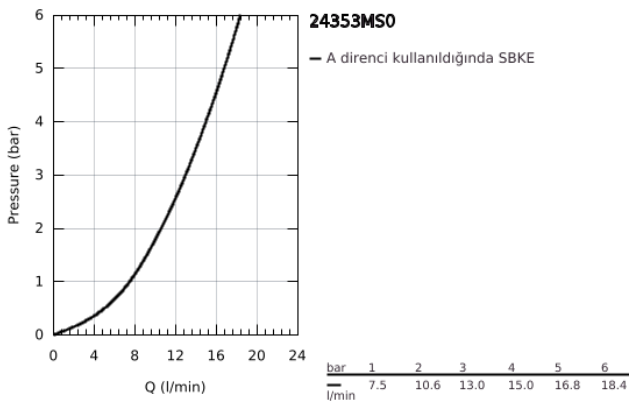

## 24 353 MS0 ATRIO TEK DELİKLİ BİDE BATARYASI 1/2

### ÜRÜN AÇIKLAMASI

- Renk: satin steel
- seramik salmastra 1/2", 90°
- GROHE LongLife kaplama
- hızlı montaj sistemi
- mafsallı perlatör
- sifon kumanda seti 1 1/4"
- spiral bağlantı hortumları
- çapraz volanlarla
- "H" ve "C" işaretli ve işaretli, iki ayrı kapak seti dahil