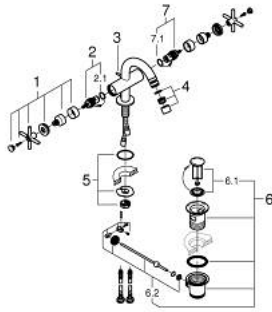

## 24 353 MS0 ATRIO TEK DELİKLİ BİDE BATARYASI 1/2

### ÜRÜN AÇIKLAMASI

- Renk: satin steel
- seramik salmastra 1/2", 90°
- GROHE LongLife kaplama
- hızlı montaj sistemi
- mafsallı perlatör
- sifon kumanda seti 1 1/4"
- spiral bağlantı hortumları
- çapraz volanlarla
- "H" ve "C" işaretli ve işaretli, iki ayrı kapak seti dahil

## 24 353 MS0 ATRIO TEK DELİKLİ BİDE BATARYASI 1/2

6.2	180mm
8	350mm

### YEDEK PARÇALAR, Ekim 2022 – now

- 1: Cross handles (Sipariş no. 14215MS0)
- 2: Seramik salmastra, 1/2" (Sipariş no. 45883000)
- 2.1: O-ring Ø18,2 x Ø1,7 (Sipariş no. 0392400M)
- 3: Kumanda çubuğu (Sipariş no. 65196MS0)
- 4: Perlatör (Sipariş no. 06574MS0)
- 5: Vida bağlantılı montaj (Sipariş no. 48409000)
- 6: Gider seti 1 1/4" (Sipariş no. 28910MS0)
- 6.1: tapa (Sipariş no. 07182MS0)
- 6.2: Top çubuk (Sipariş no. 07052000)
- 7: Seramik salmastra, 1/2" (Sipariş no. 45882000)
- 7.1: O-ring Ø18,2 x Ø1,7 (Sipariş no. 0392400M)
- 8: Top çubuk (Sipariş no. 07341000)\*