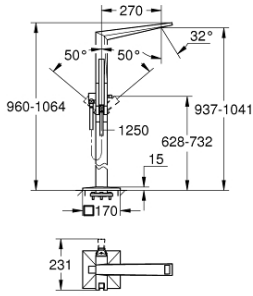

24 348 DC0 ALLURE BRILLIANT YERDEN KÜVET BATARYASI

ÜRÜN AÇIKLAMASI

- Renk: paslanmaz çelik
- montaj için: 29 086 000 / 45 984 001
- iç gövde hariç
- GROHE SilkMove 46 mm seramik kartuş
- GROHE LongLife kaplama
- otomatik yön değiştirici: banyo/duş
- entegre perlatör
- 270 mm çıkış ucu uzunluğu
- duş çıkışında 1/2" entegre çek valf
- el duşu askısı dahil
- hand shower Rainshower Aqua Cube Stick
- metal duş hortumu 1250 mm
- entegre çek valf

24 348 DC0 ALLURE BRILLIANT YERDEN KÜVET BATARYASI

YEDEK PARÇALAR, Ekim 2021 – now

- 1: Race (Sipariş no. 46803DC0)
- 2: Kumanda Kolu (Sipariş no. 46804DC0)
- 3: Kartuş (Sipariş no. 46048000)
- 4: Yöndeğiştirici kafası (Sipariş no. 46805DC0)
- 5: Yöndeğiştirici (Sipariş no. 65655DC0)
- 6: Çek-valf (Sipariş no. 08565000)
- 7: Filtre (Sipariş no. 0700200M)