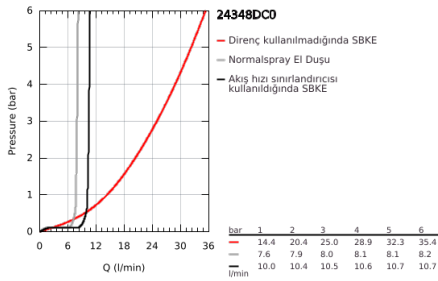

24 348 DC0 ALLURE BRILLIANT YERDEN KÜVET BATARYASI

ÜRÜN AÇIKLAMASI

- Renk: paslanmaz çelik
- montaj için: 29 086 000 / 45 984 001
- iç gövde hariç
- GROHE SilkMove 46 mm seramik kartuş
- GROHE LongLife kaplama
- otomatik yön değiştirici: banyo/duş
- entegre perlatör
- 270 mm çıkış ucu uzunluğu
- duş çıkışında 1/2" entegre çek valf
- el duşu askısı dahil
- hand shower Rainshower Aqua Cube Stick
- metal duş hortumu 1250 mm
- entegre çek valf