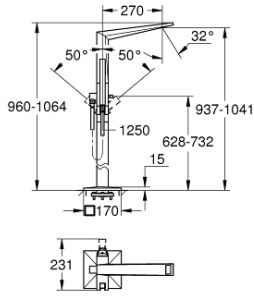

### ÜRÜN AÇIKLAMASI

- Renk: brushed hard graphite
- montaj için: 29 086 000 / 45 984 001
- iç gövde hariç
- GROHE SilkMove 46 mm seramik kartuş
- GROHE LongLife kaplama
- otomatik yön değiştirici: banyo/duş
- entegre perlatör
- 270 mm çıkış ucu uzunluğu
- duş çıkışında 1/2" entegre çek valf
- el duşu askısı dahil
- hand shower Rainshower Aqua Cube Stick
- metal duş hortumu 1250 mm
- entegre çek valf

### YEDEK PARÇALAR, Ekim 2021 – now

- 1: Race (Sipariş no. 46803AL0)
- 2: Kumanda Kolu (Sipariş no. 46804AL0)
- 3: Kartuş (Sipariş no. 46048000)
- 4: Yöndeğiştirici kafası (Sipariş no. 46805AL0)
- 5: Yöndeğiştirici (Sipariş no. 65655AL0)
- 6: Çek-valf (Sipariş no. 08565000)
- 7: Filtre (Sipariş no. 0700200M)