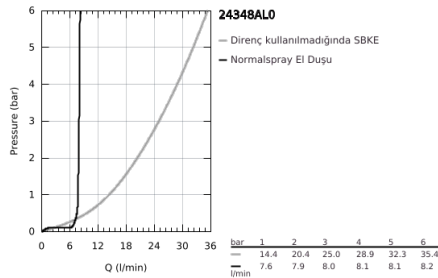

## 24 348 AL0 ALLURE BRILLIANT YERDEN KÜVET BATARYASI

### ÜRÜN AÇIKLAMASI

- Renk: brushed hard graphite
- montaj için: 29 086 000 / 45 984 001
- iç gövde hariç
- GROHE SilkMove 46 mm seramik kartuş
- GROHE LongLife kaplama
- otomatik yön değiştirici: banyo/duş
- entegre perlatör
- 270 mm çıkış ucu uzunluğu
- duş çıkışında 1/2" entegre çek valf
- el duşu askısı dahil
- hand shower Rainshower Aqua Cube Stick
- metal duş hortumu 1250 mm
- entegre çek valf