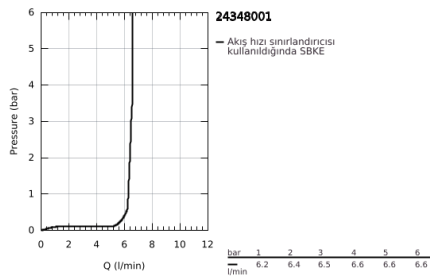

24 348 001 ALLURE BRILLIANT YERDEN KÜVET BATARYASI

ÜRÜN AÇIKLAMASI

- Renk: krom
- montaj için: 29 086 000 / 45 984 001
- iç gövde hariç
- GROHE SilkMove 46 mm seramik kartuş
- GROHE LongLife kaplama
- otomatik yön değiştirici: banyo/duş
- entegre perlatör
- hand shower Rainshower Aqua Cube Stick 6.5 l/min
- Silverflex duş hortumu 1250 mm
- 270 mm çıkış ucu uzunluğu
- duş çıkışında 1/2" entegre çek valf
- el duşu askısı dahil
- entegre çek valf