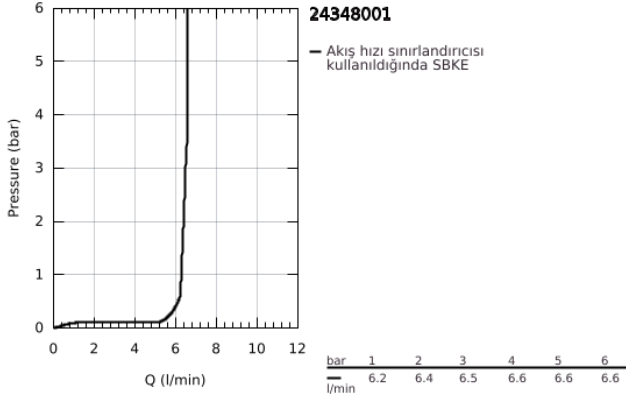

24 348 001 ALLURE BRILLIANT YERDEN KÜVET BATARYASI