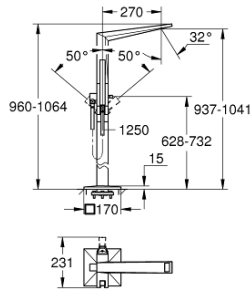

24 348 001 ALLURE BRILLIANT YERDEN KÜVET BATARYASI

ÜRÜN AÇIKLAMASI

- Renk: krom
- montaj için: 29 086 000 / 45 984 001
- iç gövde hariç
- GROHE SilkMove 46 mm seramik kartuş
- GROHE LongLife kaplama
- otomatik yön değiştirici: banyo/duş
- entegre perlatör
- hand shower Rainshower Aqua Cube Stick 6.5 l/min
- Silverflex duş hortumu 1250 mm
- 270 mm çıkış ucu uzunluğu
- duş çıkışında 1/2" entegre çek valf
- el duşu askısı dahil
- entegre çek valf

24 348 001 ALLURE BRILLIANT YERDEN KÜVET BATARYASI

24 348 001 ALLURE BRILLIANT YERDEN KÜVET BATARYASI

YEDEK PARÇALAR, Kasım 2021 – now

1: Allure Brilliant Perlatör (Sipariş no. 46803000)

2: Kumanda Kolu (Sipariş no. 46804000)

3: Kartuş (Sipariş no. 46048000)

4: Yöndeğiştirici kafası (Sipariş no. 46805000)

5: Yöndeğiştirici (Sipariş no. 65655000)

6: Çek-valf (Sipariş no. 08565000)

7: Filtre (Sipariş no. 0700200M)