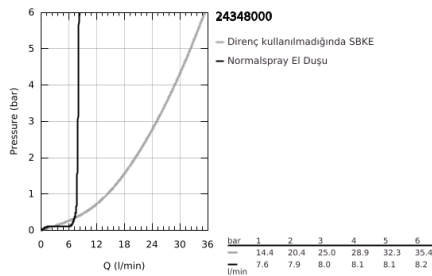

24 348 000 ALLURE BRILLIANT YERDEN KÜVET BATARYASI

ÜRÜN AÇIKLAMASI

- Renk: krom
- montaj için: 29 086 000 / 45 984 001
- GROHE SilkMove 46 mm seramik kartuş
- GROHE LongLife kaplama
- otomatik yön değiştirici: banyo/duş
- entegre perlatör
- 270 mm çıkış ucu uzunluğu
- duş çıkışında 1/2" entegre çek valf
- el duşu askısı dahil
- hand shower Rainshower Aqua Cube Stick
- metal duş hortumu 1250 mm
- entegre çek valf