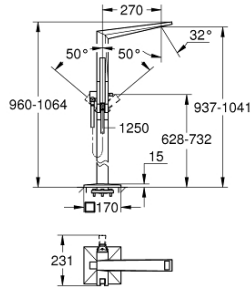

24 348 000 ALLURE BRILLIANT YERDEN KÜVET BATARYASI

ÜRÜN AÇIKLAMASI

- Renk: krom
- montaj için: 29 086 000 / 45 984 001
- GROHE SilkMove 46 mm seramik kartuş
- GROHE LongLife kaplama
- otomatik yön değiştirici: banyo/duş
- entegre perlatör
- 270 mm çıkış ucu uzunluğu
- duş çıkışında 1/2" entegre çek valf
- el duşu askısı dahil
- hand shower Rainshower Aqua Cube Stick
- metal duş hortumu 1250 mm
- entegre çek valf

24 348 000 ALLURE BRILLIANT YERDEN KÜVET BATARYASI

YEDEK PARÇALAR, Ekim 2021 – now

- 1: Allure Brilliant Perlatör (Sipariş no. 46803000)
- 2: Kumanda Kolu (Sipariş no. 46804000)
- 3: Kartuş (Sipariş no. 46048000)
- 4: Yöndeğiştirici kafası (Sipariş no. 46805000)
- 5: Yöndeğiştirici (Sipariş no. 65655000)
- 6: Çek-valf (Sipariş no. 08565000)
- 7: Filtre (Sipariş no. 0700200M)