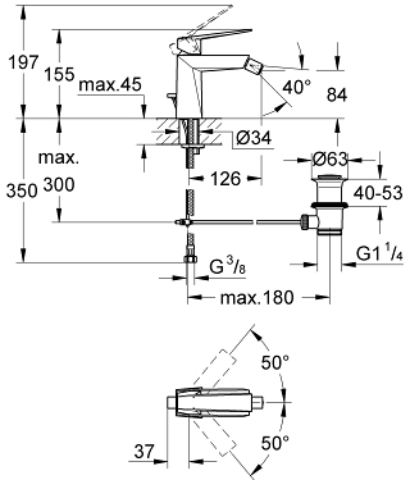

24 347 DC0 ALLURE BRILLIANT TEK KUMANDALI BİDE BATARYASI

ÜRÜN AÇIKLAMASI

- Renk: paslanmaz çelik
- GROHE SilkMove 28 mm seramik kartuş
- opsiyonel sıcaklık limitleyici
- GROHE LongLife kaplama
- GROHE FastFixation hızlı montaj sistemi
- mafsallı perlatör
- sifon kumanda seti 1 1/4"
- spiral bağlantı horturları

24 347 DC0 ALLURE BRILLIANT TEK KUMANDALI BİDE BATARYASI

YEDEK PARÇALAR, Ekim 2021 – now

- 1: Kumanda Kolu (Sipariş no. 46793DC0)
 - 2: Montaj halkası (Sipariş no. 46715000)
 - 3: Kartuş (Sipariş no. 46580000)
 - 4: Mafsallı perlatör (Sipariş no. 46791DC0)
 - 5: Kumanda çubuğu (Sipariş no. 46787DC0)
 - 6: Vida bağlantılı montaj (Sipariş no. 46249000)
 - 7: Gider seti 1 1/4" (Sipariş no. 28910DC0)
 - 7.1: tapa (Sipariş no. 07182DC0)
 - 7.2: Top çubuk (Sipariş no. 07052000)
 - 8: İngiliz anahtarı (Sipariş no. 19017000)*
 - 9: Top çubuk (Sipariş no. 07341000)*
- *Özel aksesuarlar