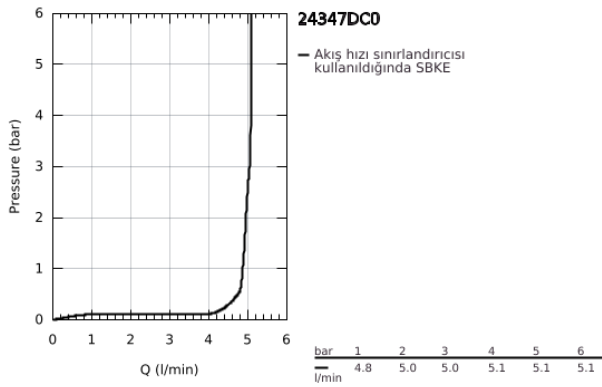

24 347 DC0 ALLURE BRILLIANT TEK KUMANDALI BİDE BATARYASI

ÜRÜN AÇIKLAMASI

- Renk: paslanmaz çelik
- GROHE SilkMove 28 mm seramik kartuş
- opsiyonel sıcaklık limitleyici
- GROHE LongLife kaplama
- GROHE FastFixation hızlı montaj sistemi
- mafsallı perlatör
- sifon kumanda seti 1 1/4"
- spiral bağlantı horturları