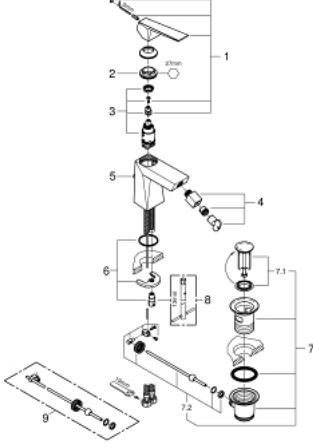

24 347 DC0 ALLURE BRILLIANT TEK KUMANDALI BİDE BATARYASI

ÜRÜN AÇIKLAMASI

- Renk: paslanmaz çelik
- GROHE SilkMove 28 mm seramik kartuş
- opsiyonel sıcaklık limitleyici
- GROHE LongLife kaplama
- GROHE FastFixation hızlı montaj sistemi
- mafsallı perlatör
- sifon kumanda seti 1 1/4"
- spiral bağlantı horturları

24 347 DC0 ALLURE BRILLIANT TEK KUMANDALI BİDE BATARYASI

YEDEK PARÇALAR, Ekim 2021 – now

- 1: Kumanda Kolu (Sipariş no. 46793DC0)
 - 2: Montaj halkası (Sipariş no. 46715000)
 - 3: Kartuş (Sipariş no. 46580000)
 - 4: Mafsallı perlatör (Sipariş no. 46791DC0)
 - 5: Kumanda çubuğu (Sipariş no. 46787DC0)
 - 6: Vida bağlantılı montaj (Sipariş no. 46249000)
 - 7: Gider seti 1 1/4" (Sipariş no. 28910DC0)
 - 7.1: tapa (Sipariş no. 07182DC0)
 - 7.2: Top çubuk (Sipariş no. 07052000)
 - 8: İngiliz anahtarı (Sipariş no. 19017000)*
 - 9: Top çubuk (Sipariş no. 07341000)*
- *Özel aksesuarlar