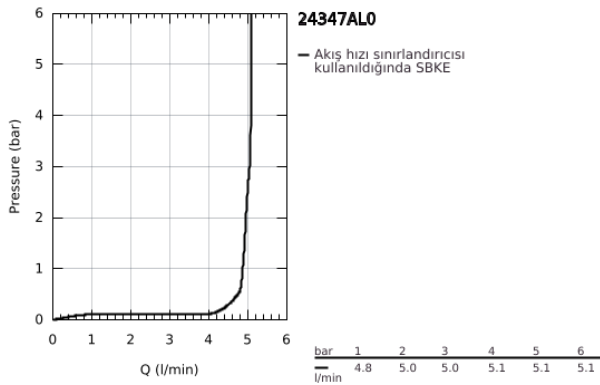

24 347 AL0 ALLURE BRILLIANT TEK KUMANDALI BİDE BATARYASI

ÜRÜN AÇIKLAMASI

- Renk: brushed hard graphite
- GROHE SilkMove 28 mm seramik kartuş
- opsiyonel sıcaklık limitleyici
- GROHE LongLife kaplama
- GROHE FastFixation hızlı montaj sistemi
- mafsallı perlatör
- sifon kumanda seti 1 1/4"
- spiral bağlantı hortumları