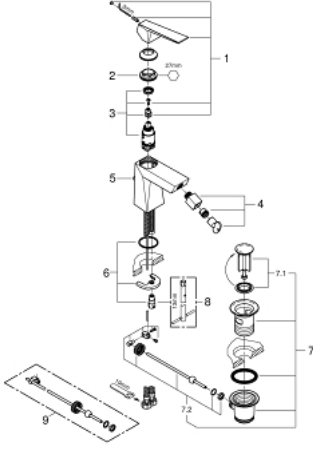

24 347 AL0 ALLURE BRILLIANT TEK KUMANDALI BİDE BATARYASI

ÜRÜN AÇIKLAMASI

- Renk: brushed hard graphite
- GROHE SilkMove 28 mm seramik kartuş
- opsiyonel sıcaklık limitleyici
- GROHE LongLife kaplama
- GROHE FastFixation hızlı montaj sistemi
- mafsallı perlatör
- sifon kumanda seti 1 1/4"
- spiral bağlantı hortumları

24 347 AL0 ALLURE BRILLIANT TEK KUMANDALI BİDE BATARYASI

YEDEK PARÇALAR, Ekim 2021 – now

- 1: Kumanda Kolu (Sipariş no. 46793AL0)
 - 2: Montaj halkası (Sipariş no. 46715000)
 - 3: Kartuş (Sipariş no. 46580000)
 - 4: Mafsallı perlatör (Sipariş no. 46791AL0)
 - 5: Kumanda çubuğu (Sipariş no. 46787AL0)
 - 6: Vida bağlantılı montaj (Sipariş no. 46249000)
 - 7: Gider seti 1 1/4" (Sipariş no. 28910AL0)
 - 7.1: tapa (Sipariş no. 07182AL0)
 - 7.2: Top çubuk (Sipariş no. 07052000)
 - 8: İngiliz anahtarı (Sipariş no. 19017000)*
 - 9: Top çubuk (Sipariş no. 07341000)*
- *Özel aksesuarlar