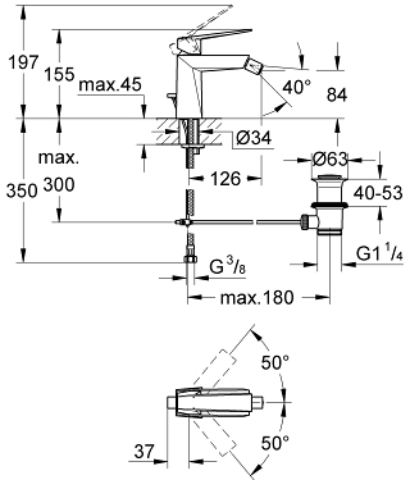

24 347 AL0 ALLURE BRILLIANT TEK KUMANDALI BİDE BATARYASI

ÜRÜN AÇIKLAMASI

- Renk: brushed hard graphite
- GROHE SilkMove 28 mm seramik kartuş
- opsiyonel sıcaklık limitleyici
- GROHE LongLife kaplama
- GROHE FastFixation hızlı montaj sistemi
- mafsallı perlatör
- sifon kumanda seti 1 1/4"
- spiral bağlantı hortumları

24 347 AL0 ALLURE BRILLIANT TEK KUMANDALI BİDE BATARYASI

YEDEK PARÇALAR, Ekim 2021 – now

- 1: Kumanda Kolu (Sipariş no. 46793AL0)
 - 2: Montaj halkası (Sipariş no. 46715000)
 - 3: Kartuş (Sipariş no. 46580000)
 - 4: Mafsallı perlatör (Sipariş no. 46791AL0)
 - 5: Kumanda çubuğu (Sipariş no. 46787AL0)
 - 6: Vida bağlantılı montaj (Sipariş no. 46249000)
 - 7: Gider seti 1 1/4" (Sipariş no. 28910AL0)
 - 7.1: tapa (Sipariş no. 07182AL0)
 - 7.2: Top çubuk (Sipariş no. 07052000)
 - 8: İngiliz anahtarı (Sipariş no. 19017000)*
 - 9: Top çubuk (Sipariş no. 07341000)*
- *Özel aksesuarlar