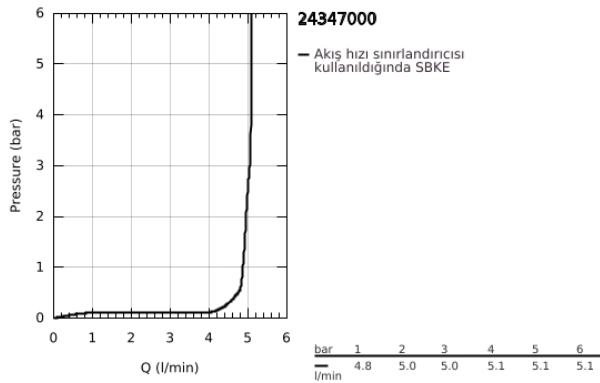

## 24 347 000 ALLURE BRILLIANT TEK KUMANDALI BİDE BATARYASI

### ÜRÜN AÇIKLAMASI

- Renk: krom
- GROHE SilkMove 28 mm seramik kartuş
- opsiyonel sıcaklık limitleyici
- GROHE LongLife kaplama
- GROHE FastFixation hızlı montaj sistemi
- mafsallı perlatör
- sifon kumanda seti 1 1/4"
- spiral bağlantı hortumları