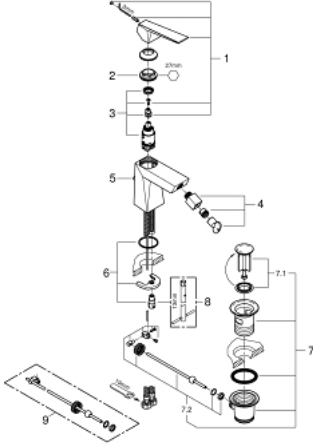

### ÜRÜN AÇIKLAMASI

- Renk: krom
- GROHE SilkMove 28 mm seramik kartuş
- opsiyonel sıcaklık limitleyici
- GROHE LongLife kaplama
- GROHE FastFixation hızlı montaj sistemi
- mafsallı perlatör
- sifon kumanda seti 1 1/4"
- spiral bağlantı hortumları

### YEDEK PARÇALAR, Ekim 2021 – now

- 1: Kumanda Kolu (Sipariş no. 46793000)
  - 2: Montaj halkası (Sipariş no. 46715000)
  - 3: Kartuş (Sipariş no. 46580000)
  - 4: Mafsallı perlatör (Sipariş no. 46791000)
  - 5: Kumanda çubuğu (Sipariş no. 46787000)
  - 6: Vida bağlantılı montaj (Sipariş no. 46249000)
  - 7: Gider seti 1 1/4" (Sipariş no. 28910000)
  - 7.1: tapa (Sipariş no. 07182000)
  - 7.2: Top çubuk (Sipariş no. 07052000)
  - 8: İngiliz anahtarı (Sipariş no. 19017000)\*
  - 9: Top çubuk (Sipariş no. 07341000)\*
- \*Özel aksesuarlar