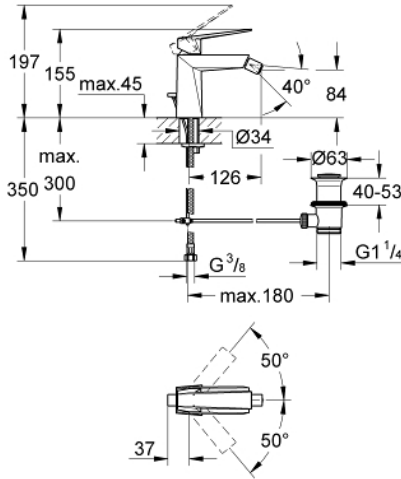

### ÜRÜN AÇIKLAMASI

- Renk: krom
- GROHE SilkMove 28 mm seramik kartuş
- opsiyonel sıcaklık limitleyici
- GROHE LongLife kaplama
- GROHE FastFixation hızlı montaj sistemi
- mafsallı perlatör
- sifon kumanda seti 1 1/4"
- spiral bağlantı hortumları

### YEDEK PARÇALAR, Ekim 2021 – now

- 1: Kumanda Kolu (Sipariş no. 46793000)
  - 2: Montaj halkası (Sipariş no. 46715000)
  - 3: Kartuş (Sipariş no. 46580000)
  - 4: Mafsallı perlatör (Sipariş no. 46791000)
  - 5: Kumanda çubuğu (Sipariş no. 46787000)
  - 6: Vida bağlantılı montaj (Sipariş no. 46249000)
  - 7: Gider seti 1 1/4" (Sipariş no. 28910000)
  - 7.1: tapa (Sipariş no. 07182000)
  - 7.2: Top çubuk (Sipariş no. 07052000)
  - 8: İngiliz anahtarı (Sipariş no. 19017000)\*
  - 9: Top çubuk (Sipariş no. 07341000)\*
- \*Özel aksesuarlar