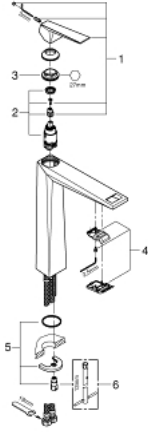

24 346 DC0 ALLURE BRILLIANT TEK KUMANDALI LAVABO BATARYASI XL-BOYUT

ÜRÜN AÇIKLAMASI

- Renk: paslanmaz çelik
- çanak/tezgah üstü lavabo ile kullanıma uygun
- GROHE SilkMove 28 mm seramik kartuş
- opsiyonel sıcaklık limitleyici
- GROHE LongLife kaplama
- GROHE FastFixation hızlı montaj sistemi
- GROHE EcoJoy daha az su tüketimi ve mükemmel akış teknolojisi
- maximum flow rate (at 3 bar): 5 l/min
- entegre perlatör
- sifon kumandasız
- spiral bağlantı hortumları

24 346 DC0 ALLURE BRILLIANT TEK KUMANDALI LAVABO BATARYASI XL-BOYUT

YEDEK PARÇALAR, Ekim 2021 – now

- 1: Kumanda Kolu (Sipariş no. 46793DC0)
 - 2: Kartuş (Sipariş no. 46580000)
 - 3: Montaj halkası (Sipariş no. 46715000)
 - 4: Race (Sipariş no. 46794DC0)
 - 5: Vida bağlantılı montaj (Sipariş no. 46249000)
 - 6: İngiliz anahtarı (Sipariş no. 19017000)*
- *Özel aksesuarlar