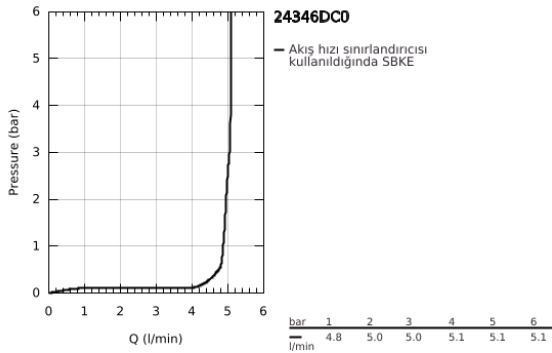

24 346 DC0 ALLURE BRILLIANT TEK KUMANDALI LAVABO BATARYASI XL-BOYUT

ÜRÜN AÇIKLAMASI

- Renk: paslanmaz çelik
- çanak/tezgah üstü lavabo ile kullanıma uygun
- GROHE SilkMove 28 mm seramik kartuş
- opsiyonel sıcaklık limitleyici
- GROHE LongLife kaplama
- GROHE FastFixation hızlı montaj sistemi
- GROHE EcoJoy daha az su tüketimi ve mükemmel akış teknolojisi
- maximum flow rate (at 3 bar): 5 l/min
- entegre perlatör
- sifon kumandasız
- spiral bağlantı hortumları

24 346 DC0 ALLURE BRILLIANT TEK KUMANDALI LAVABO BATARYASI XL-BOYUT

YEDEK PARÇALAR, Ekim 2021 – now

- 1: Kumanda Kolu (Sipariş no. 46793DC0)
 - 2: Kartuş (Sipariş no. 46580000)
 - 3: Montaj halkası (Sipariş no. 46715000)
 - 4: Race (Sipariş no. 46794DC0)
 - 5: Vida bağlantılı montaj (Sipariş no. 46249000)
 - 6: İngiliz anahtarı (Sipariş no. 19017000)*
- *Özel aksesuarlar