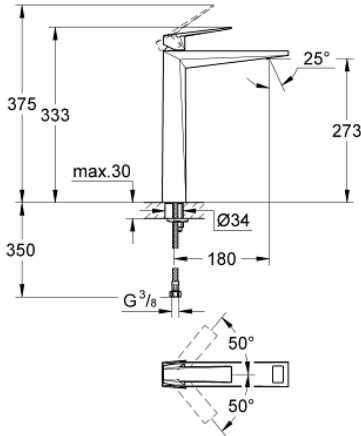

24 346 DC0 ALLURE BRILLIANT TEK KUMANDALI LAVABO BATARYASI XL-BOYUT

ÜRÜN AÇIKLAMASI

- Renk: paslanmaz çelik
- çanak/tezgah üstü lavabo ile kullanıma uygun
- GROHE SilkMove 28 mm seramik kartuş
- opsiyonel sıcaklık limitleyici
- GROHE LongLife kaplama
- GROHE FastFixation hızlı montaj sistemi
- GROHE EcoJoy daha az su tüketimi ve mükemmel akış teknolojisi
- maximum flow rate (at 3 bar): 5 l/min
- entegre perlatör
- sifon kumandasız
- spiral bağlantı hortumları

24 346 DC0 ALLURE BRILLIANT TEK KUMANDALI LAVABO BATARYASI XL-BOYUT

YEDEK PARÇALAR, Ekim 2021 – now

- 1: Kumanda Kolu (Sipariş no. 46793DC0)
 - 2: Kartuş (Sipariş no. 46580000)
 - 3: Montaj halkası (Sipariş no. 46715000)
 - 4: Race (Sipariş no. 46794DC0)
 - 5: Vida bağlantılı montaj (Sipariş no. 46249000)
 - 6: İngiliz anahtarı (Sipariş no. 19017000)*
- *Özel aksesuarlar