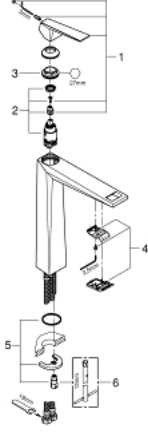

24 346 AL0 ALLURE BRILLIANT TEK KUMANDALI LAVABO BATARYASI XL-BOYUT

ÜRÜN AÇIKLAMASI

- Renk: brushed hard graphite
- çanak/tezgah üstü lavabo ile kullanıma uygun
- GROHE SilkMove 28 mm seramik kartuş
- opsiyonel sıcaklık limitleyici
- GROHE LongLife kaplama
- GROHE FastFixation hızlı montaj sistemi
- GROHE EcoJoy daha az su tüketimi ve mükemmel akış teknolojisi
- maximum flow rate (at 3 bar): 5 l/min
- entegre perlatör
- sifon kumandasız
- spiral bağlantı hortumları

24 346 AL0 ALLURE BRILLIANT TEK KUMANDALI LAVABO BATARYASI XL-BOYUT

YEDEK PARÇALAR, Ekim 2021 – now

- 1: Kumanda Kolu (Sipariş no. 46793AL0)
 - 2: Kartuş (Sipariş no. 46580000)
 - 3: Montaj halkası (Sipariş no. 46715000)
 - 4: Race (Sipariş no. 46794AL0)
 - 5: Vida bağlantılı montaj (Sipariş no. 46249000)
 - 6: İngiliz anahtarı (Sipariş no. 19017000)*
- *Özel aksesuarlar