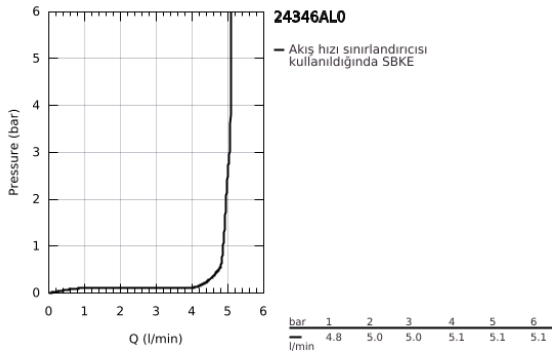

24 346 AL0 ALLURE BRILLIANT TEK KUMANDALI LAVABO BATARYASI XL-BOYUT

ÜRÜN AÇIKLAMASI

- Renk: brushed hard graphite
- çanak/tezgah üstü lavabo ile kullanıma uygun
- GROHE SilkMove 28 mm seramik kartuş
- opsiyonel sıcaklık limitleyici
- GROHE LongLife kaplama
- GROHE FastFixation hızlı montaj sistemi
- GROHE EcoJoy daha az su tüketimi ve mükemmel akış teknolojisi
- maximum flow rate (at 3 bar): 5 l/min
- entegre perlatör
- sifon kumandasız
- spiral bağlantı hortumları

24 346 AL0 ALLURE BRILLIANT TEK KUMANDALI LAVABO BATARYASI XL-BOYUT

YEDEK PARÇALAR, Ekim 2021 – now

- 1: Kumanda Kolu (Sipariş no. 46793AL0)
 - 2: Kartuş (Sipariş no. 46580000)
 - 3: Montaj halkası (Sipariş no. 46715000)
 - 4: Race (Sipariş no. 46794AL0)
 - 5: Vida bağlantılı montaj (Sipariş no. 46249000)
 - 6: İngiliz anahtarı (Sipariş no. 19017000)*
- *Özel aksesuarlar