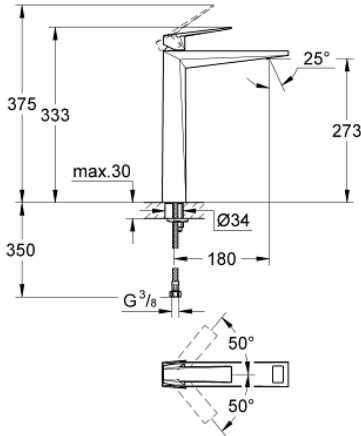

24 346 AL0 ALLURE BRILLIANT TEK KUMANDALI LAVABO BATARYASI XL-BOYUT

ÜRÜN AÇIKLAMASI

- Renk: brushed hard graphite
- çanak/tezgah üstü lavabo ile kullanıma uygun
- GROHE SilkMove 28 mm seramik kartuş
- opsiyonel sıcaklık limitleyici
- GROHE LongLife kaplama
- GROHE FastFixation hızlı montaj sistemi
- GROHE EcoJoy daha az su tüketimi ve mükemmel akış teknolojisi
- maximum flow rate (at 3 bar): 5 l/min
- entegre perlatör
- sifon kumandasız
- spiral bağlantı hortumları

24 346 AL0 ALLURE BRILLIANT TEK KUMANDALI LAVABO BATARYASI XL-BOYUT

YEDEK PARÇALAR, Ekim 2021 – now

- 1: Kumanda Kolu (Sipariş no. 46793AL0)
 - 2: Kartuş (Sipariş no. 46580000)
 - 3: Montaj halkası (Sipariş no. 46715000)
 - 4: Race (Sipariş no. 46794AL0)
 - 5: Vida bağlantılı montaj (Sipariş no. 46249000)
 - 6: İngiliz anahtarı (Sipariş no. 19017000)*
- *Özel aksesuarlar