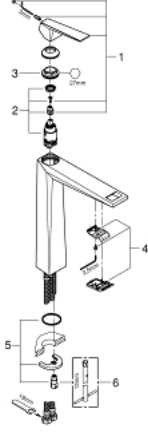

24 346 000 ALLURE BRILLIANT TEK KUMANDALI LAVABO BATARYASI XL-BOYUT

ÜRÜN AÇIKLAMASI

- Renk: krom
- çanak/tezgah üstü lavabo ile kullanıma uygun
- GROHE SilkMove 28 mm seramik kartuş
- opsiyonel sıcaklık limitleyici
- GROHE LongLife kaplama
- GROHE EcoJoy daha az su tüketimi ve mükemmel akış teknolojisi
- maximum flow rate (at 3 bar): 5 l/min
- GROHE FastFixation hızlı montaj sistemi
- entegre perlatör
- sifon kumandasız
- spiral bağlantı hortumları

24 346 000 ALLURE BRILLIANT TEK KUMANDALI LAVABO BATARYASI XL-BOYUT

YEDEK PARÇALAR, Ekim 2021 – now

1: Kumanda Kolu (Sipariş no. 46793000)

2: Kartuş (Sipariş no. 46580000)

3: Montaj halkası (Sipariş no. 46715000)

4: Allure Brilliant Perlatör dk/lt 6 (Sipariş no. 46794000)

5: Vida bağlantılı montaj (Sipariş no. 46249000)

6: İngiliz anahtarı (Sipariş no. 19017000)*

*Özel aksesuarlar