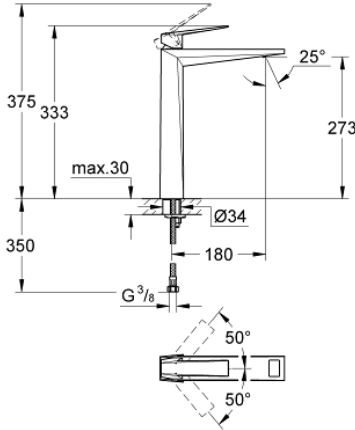

24 346 000 ALLURE BRILLIANT TEK KUMANDALI LAVABO BATARYASI XL-BOYUT

ÜRÜN AÇIKLAMASI

- Renk: krom
- çanak/tezgah üstü lavabo ile kullanıma uygun
- GROHE SilkMove 28 mm seramik kartuş
- opsiyonel sıcaklık limitleyici
- GROHE LongLife kaplama
- GROHE EcoJoy daha az su tüketimi ve mükemmel akış teknolojisi
- maximum flow rate (at 3 bar): 5 l/min
- GROHE FastFixation hızlı montaj sistemi
- entegre perlatör
- sifon kumandasız
- spiral bağlantı hortumları

24 346 000 ALLURE BRILLIANT TEK KUMANDALI LAVABO BATARYASI XL-BOYUT

YEDEK PARÇALAR, Ekim 2021 – now

1: Kumanda Kolu (Sipariş no. 46793000)

2: Kartuş (Sipariş no. 46580000)

3: Montaj halkası (Sipariş no. 46715000)

4: Allure Brilliant Perlatör dk/lt 6 (Sipariş no. 46794000)

5: Vida bağlantılı montaj (Sipariş no. 46249000)

6: İngiliz anahtarı (Sipariş no. 19017000)*

*Özel aksesuarlar