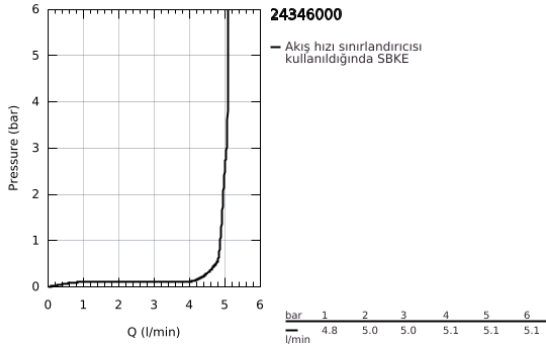

24 346 000 ALLURE BRILLIANT TEK KUMANDALI LAVABO BATARYASI XL-BOYUT

ÜRÜN AÇIKLAMASI

- Renk: krom
- çanak/tezgah üstü lavabo ile kullanıma uygun
- GROHE SilkMove 28 mm seramik kartuş
- opsiyonel sıcaklık limitleyici
- GROHE LongLife kaplama
- GROHE EcoJoy daha az su tüketimi ve mükemmel akış teknolojisi
- maximum flow rate (at 3 bar): 5 l/min
- GROHE FastFixation hızlı montaj sistemi
- entegre perlatör
- sifon kumandasız
- spiral bağlantı hortumları

24 346 000 ALLURE BRILLIANT TEK KUMANDALI LAVABO BATARYASI XL-BOYUT

YEDEK PARÇALAR, Ekim 2021 – now

1: Kumanda Kolu (Sipariş no. 46793000)

2: Kartuş (Sipariş no. 46580000)

3: Montaj halkası (Sipariş no. 46715000)